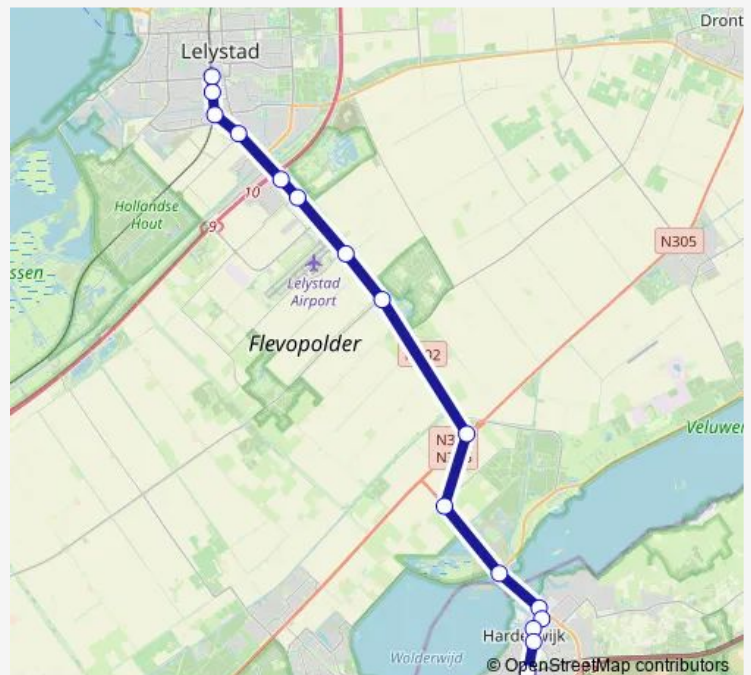

Harderhaven, Harderhaven

Harderwijk, Zuidwalstraat

Harderwijk, Burg. de Meesterstraat

Harderwijk, Dolfinarium

Harderwijk, Selhorstweg

Harderwijk, Station

Route schedule

Lelystad, Station Centrum — Harderwijk, Station

Monday 06:08-23:20

Tuesday 06:08-23:20

Wednesday 06:08-23:20

Thursday 06:08-23:20

Friday 06:08-23:20

Saturday 07:09-22:09

Sunday 09:09-23:20

Route info

Direction: Lelystad, Station Centrum

Stops: 16

Trip Duration: 0 hour 32 min

207 — Harderwijk - Lelystad

BusMaps

Direction

Harderwijk, Station — Lelystad, Station Centrum

15 stops

[Open route schedule](#)

Harderwijk, Station

Harderwijk, Selhorstweg

Harderwijk, Dolfinarium

Harderwijk, Burg. de Meesterstraat

Harderhaven, Harderhaven

Zeewolde, Sternweg

Zeewolde, Gooiseweg