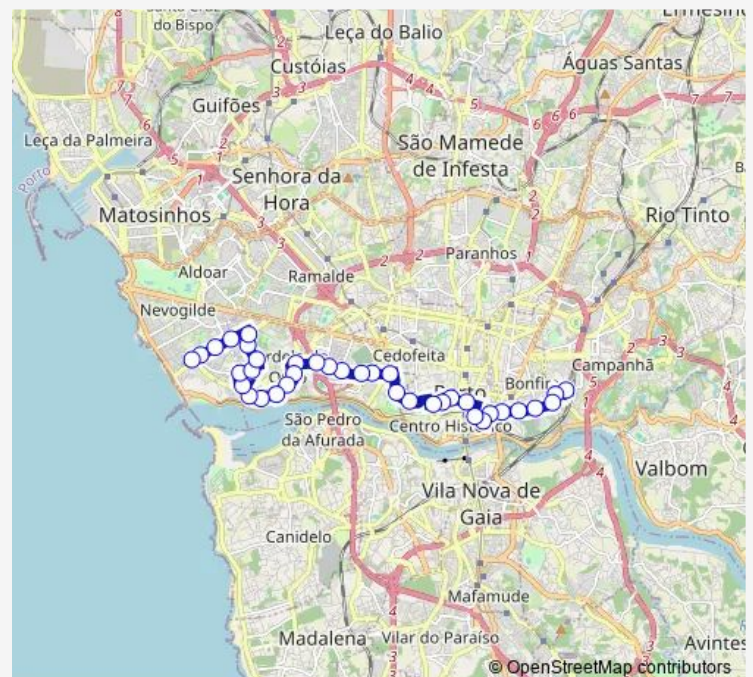

### Route info

Direction: Campanhã

Stops: 37

Trip Duration: 0 hour 54 min

207 — Campanhã - Mercado Da Foz

Lordelo

Aleixo

S.Ta Catarina