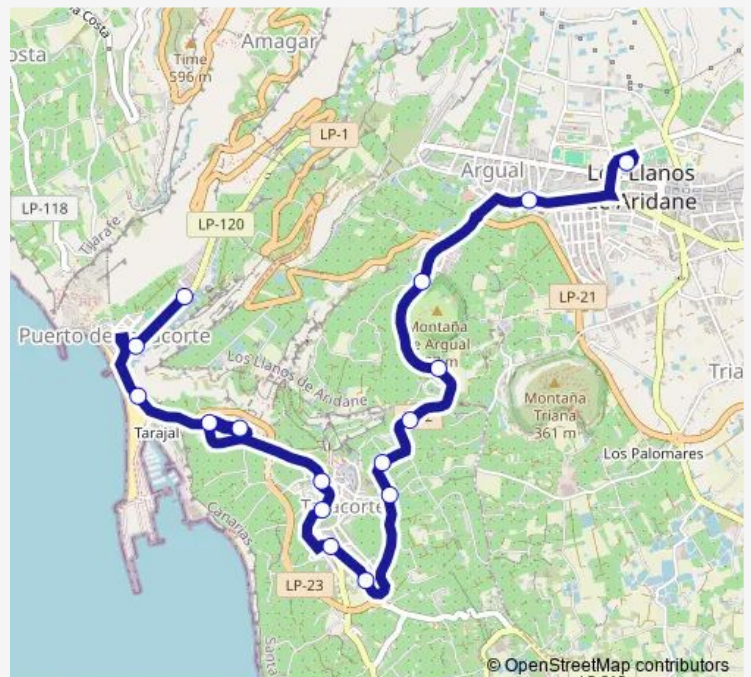

**Direction**

Monterrio — Estacion LOS Llanos

16 stops

[Open route schedule](#)

- Monterrio
- Casa DEL Mar
- Taraja Les
- Curva Herradura 2
- Curva Herradura 1
- Igle SIA SAN Miguel
- LA Avenidal
- Centro Tazacorte
- LA Marina
- Casa Hipolito
- LA Cruz
- Arenero
- Casa Cariaco
- Cupalma
- Farmacia Argual
- Estacion LOS Llanos

**Route schedule**

Monterrio — Estacion LOS Llanos

Monday	08:00-22:00
Tuesday	08:00-22:00
Wednesday	08:00-22:00
Thursday	08:00-22:00
Friday	08:00-22:00
Saturday	08:00-22:00
Sunday	08:00-22:00

**Route info**

Direction: Monterrio

Stops: 16

Trip Duration: 0 hour 15 min

**Direction**

Estacion LOS Llanos — Monterrio

16 stops

[Open route schedule](#)

Estacion LOS Llanos

LA Avenidal

Igle SIA SAN Miguel

Curva Herradura 1

Curva Herradura 2

Taraja Les

Casa DEL Mar

Monterrio