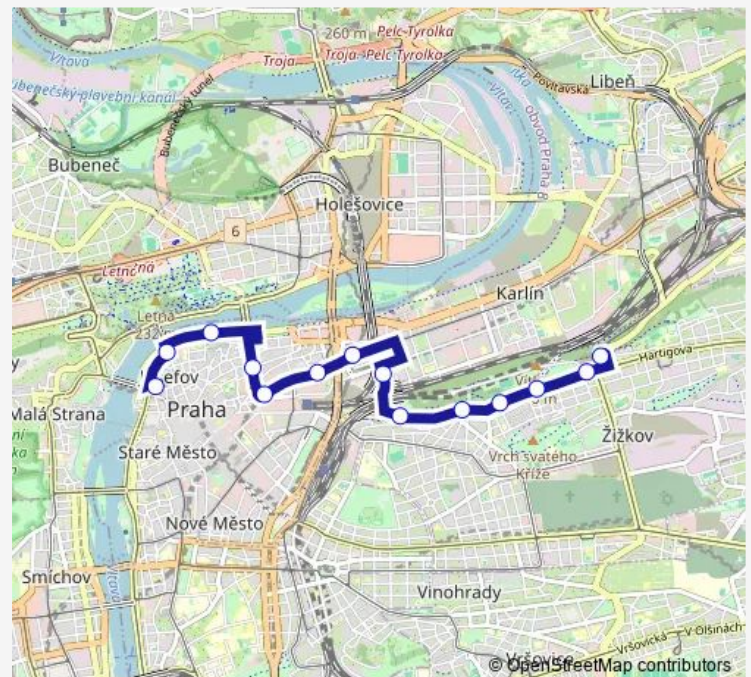

Tachovské náměstí

U Památníku

Pernerova

Florenc

Bílá labuť

Náměstí Republiky

Dlouhá třída

Nemocnice Na Františku

Právnická fakulta

Staroměstská

Route schedule

Ohrada — Staroměstská

Monday 04:54-23:34

Tuesday 04:54-23:34

Wednesday 04:54-23:34

Thursday 04:54-23:34

Friday 04:54-23:34

Saturday 04:54-23:34

Sunday 04:54-23:34

Route info

Direction: Ohrada

Stops: 14

Trip Duration: 0 hour 21 min

Direction

Staroměstská — Ohrada

14 stops

[Open route schedule](#)

Staroměstská

Právnická fakulta

Nemocnice Na Františku

Dlouhá třída

Náměstí Republiky