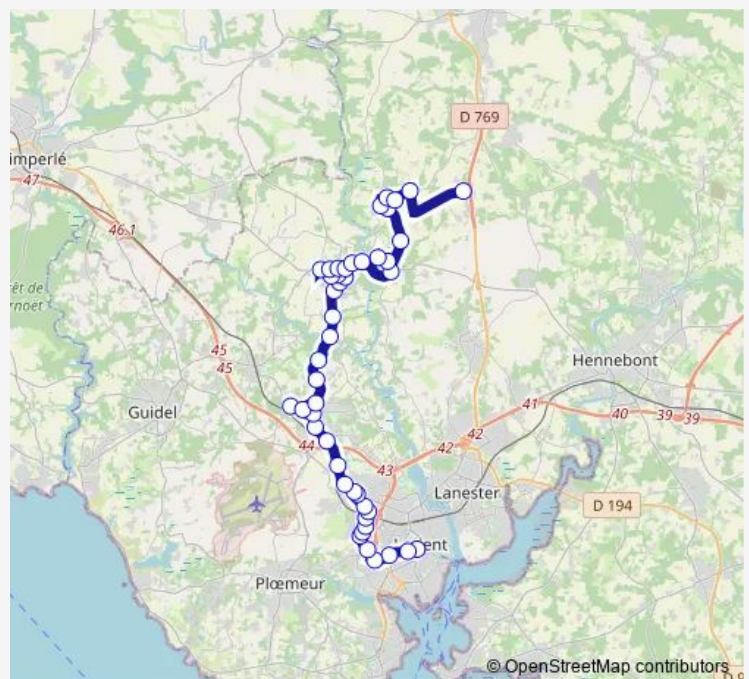

Collège Kerbellec

Mairie

Alain Lesage

Route schedule

Sécurité Sociale — L'Enfer

Monday 15:37-17:43

Tuesday 15:37-17:43

Wednesday 12:10-12:36

Thursday 15:37-17:43

Friday 15:37-17:43

Saturday —

Sunday —

Route info

Direction: Sécurité Sociale

Stops: 46

Trip Duration: 1 hour 3 min

207 — Cleguer Lenfer - Pont Scorff - Queven Collège
Kerbellec - Lorient Collèges et Lycées

Tumulus

Val Quéven

Les Terres de Nataé

Nénèze

Mané Kerjean

Gendarmerie

François Mauriac

Les Genêts

Les Ormeaux

Ninijo

Croix Lesbin

La Gare

Place Tréano

Langle de Cary

Bas Pont-Scorff