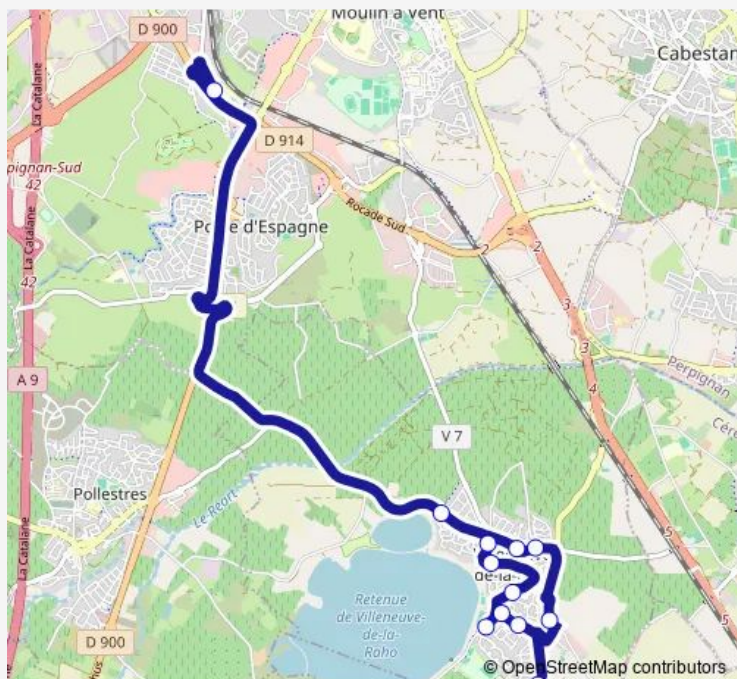

Direction

Collège Maintenon — Avenue de Gaulle

12 stops

[Open route schedule](#)

Collège Maintenon

Le Lac

La Vigie

Cave Coopérative

Villeneuve-de-la-Raho - Zone Artisanale

Canigou

Normandie

Val des Vignes

Villeneuve de la Raho

Rd Pt des Ecoles

Eglise

Avenue de Gaulle

Route schedule

Collège Maintenon — Avenue de Gaulle

Monday	16:55
Tuesday	16:55
Wednesday	12:00
Thursday	16:55
Friday	16:55
Saturday	—
Sunday	—

Route info

Direction: Collège Maintenon

Stops: 12

Trip Duration: 0 hour 40 min

207 — Villeneuve de la Raho - Collège Maintenon

Direction

Villeneuve-de-la-Raho - Zone Artisanale — Collège Maintenon

10 stops

[Open route schedule](#)

Villeneuve-de-la-Raho - Zone Artisanale

Canigou

Normandie