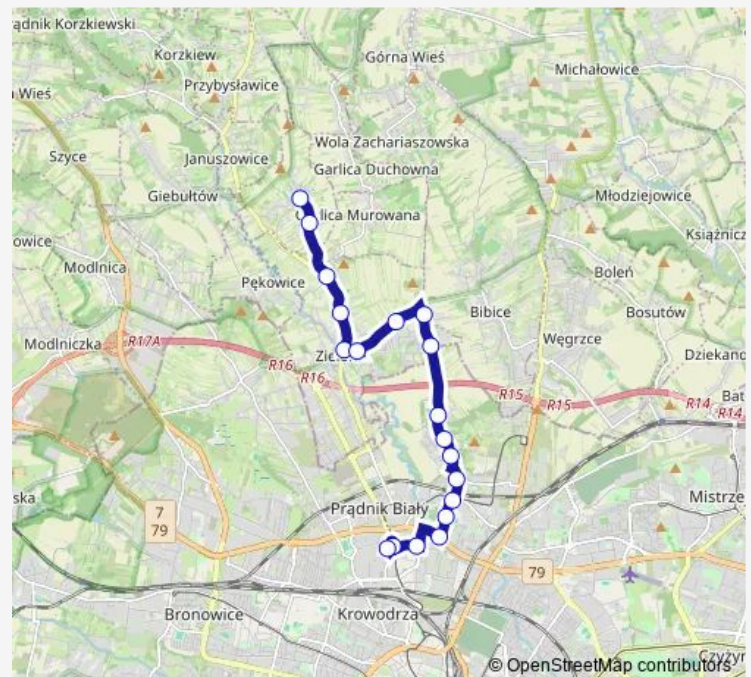

Siewna

Siewna Wiadukt

Clepardia

Mackiewiczza

Szpital Jana Pawła II

Krowodrza Górka P+R

Krowodrza Górka P+R

### Route schedule

Trojanowice Pętla — Krowodrza Górka P+R

Monday 04:51-23:19

Tuesday 04:51-23:19

Wednesday 04:51-23:19

Thursday 04:51-23:19

Friday 04:51-23:19

Saturday 04:49-23:24

### Route info

Direction: Trojanowice Pętla

Stops: 19

Trip Duration: 0 hour 26 min

207

BusMaps