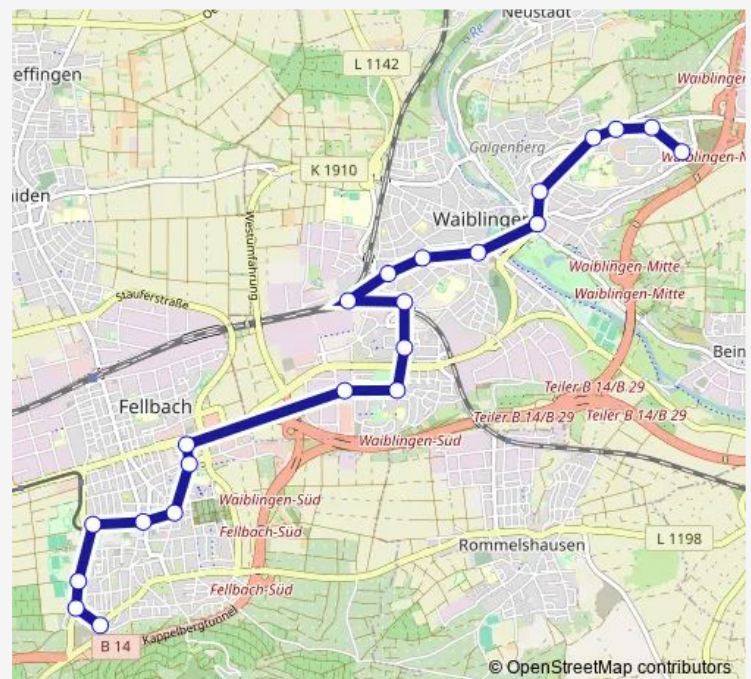

Waiblingen

Waiblingen Obere Bahnhofstr.

Waiblingen Blumenstraße

Waiblingen Stadtmitte

Waibl. Bürgerz. (Hallenbad)

Waiblingen Winnender Str.

Waiblingen Galgenbergbrücke

Waiblingen Stauferstraße

Waiblingen Alfred-Diebold-Weg

Route schedule

Fellbach Alte Kelter — Waiblingen Bajastraße

Monday	05:15-00:40 ⁺¹
Tuesday	05:15-00:40 ⁺¹
Wednesday	05:15-00:40 ⁺¹
Thursday	05:15-00:40 ⁺¹
Friday	05:15-00:40 ⁺¹
Saturday	06:10-00:40 ⁺¹
Sunday	06:47-00:40 ⁺¹

Route info

Direction: Fellbach Alte Kelter

Stops: 22

Trip Duration: 0 hour 32 min

Direction

Korb Seeplatz — Fellbach Lutherkirche

22 stops

[Open route schedule](#)

Korb Seeplatz

Korb Alfred-Leikam-Garten

Waiblingen Bajastraße

Waiblingen Salierstraße

Waiblingen Mikrozentrum

Waiblingen Fuchsgrube

Waiblingen Meisenweg

Waiblingen Korber Steige