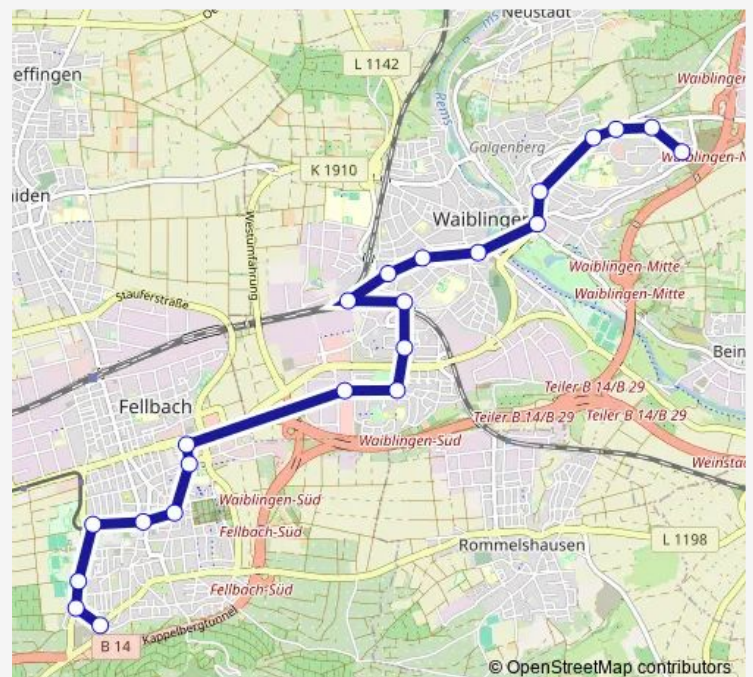

Waiblingen

Waiblingen Obere Bahnhofstr.

Waiblingen Blumenstraße

Waiblingen Stadtmitte

Waibl. Bürgerz. (Hallenbad)

Waiblingen Winnender Str.

Waiblingen Galgenbergbrücke

Waiblingen Stauferstraße

Waiblingen Alfred-Diebold-Weg

Route schedule

Fellbach Alte Kelter — Waiblingen Bajastraße

Monday	05:15-00:40 ⁺¹
Tuesday	05:15-00:40 ⁺¹
Wednesday	05:15-00:40 ⁺¹
Thursday	05:15-00:40 ⁺¹
Friday	05:15-00:40 ⁺¹
Saturday	06:10-00:40 ⁺¹
Sunday	06:47-00:40 ⁺¹

Route info

Direction: Fellbach Alte Kelter

Stops: 22

Trip Duration: 0 hour 32 min

Direction

Korb Seeplatz — Fellbach Lutherkirche

22 stops

[Open route schedule](#)

Korb Seeplatz

Korb Alfred-Leikam-Garten

Waiblingen Bajastraße

Waiblingen Salierstraße

Waiblingen Mikrozentrum

Waiblingen Fuchsgrube

Waiblingen Meisenweg

Waiblingen Korber Steige