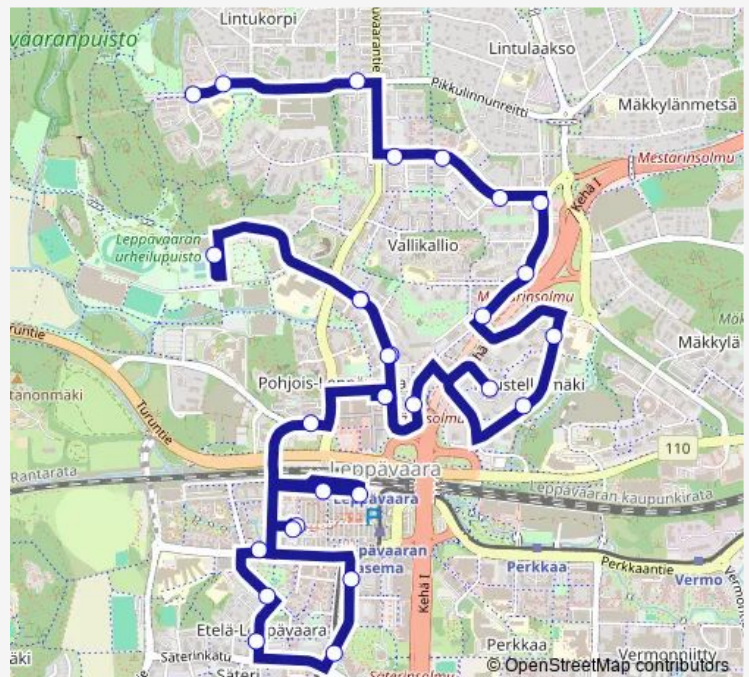

### Route schedule

Leppävaaran asema — Tikankolo

Monday 08:45-14:10

Tuesday 08:45-14:10

Wednesday 08:45-14:10

Thursday 08:45-14:10

Friday 08:45-14:10

Saturday —

### Route info

Direction: Leppävaaran asema

Stops: 16

Trip Duration: 0 hour 16 min

207 — Leppävaara-Lintukorpi

## Direction

Tikankolo — Leppävaaran asema

29 stops

[Open route schedule](#)

Tikankolo

Tiaisentie

Viserrystie

Vallikatu

## Route info

Direction: Tikankolo

Stops: 29

Trip Duration: 0 hour 36 min

Alberganesplanadi

Sokerilinnantie

Viaporintori

Leppävaaran asema