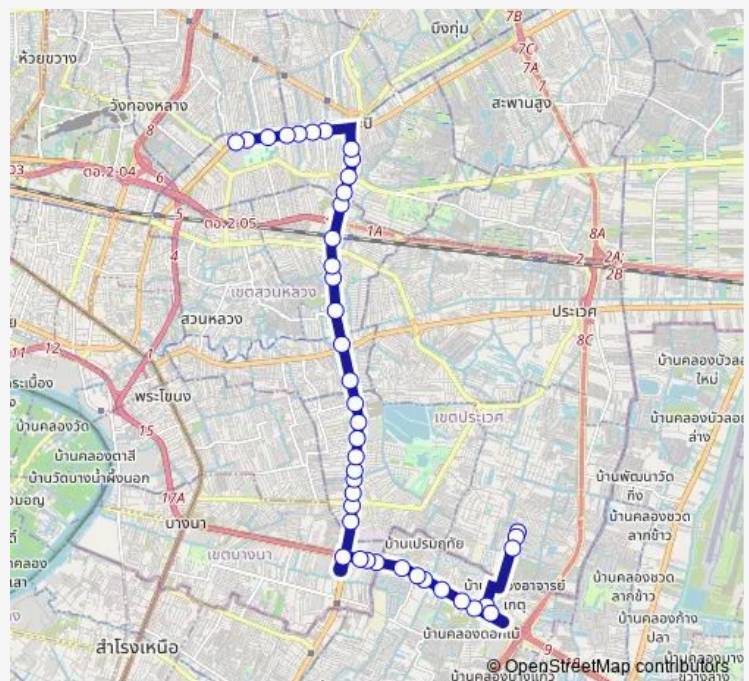

เนชั่นทาวเวอร์;National Tower

อินเด็กซ์บางนา;Index Bang Na

บางนา-ตราด50;Bangna-Trad 50

ต่างระดับศรีเอี่ยม;Sri Eiem Interchange

ซอยศรีนครินทร์ 64,ศุภาลย์ปาร์ค;Soi Srinakarin 64

ซอยศรีนครินทร์ 54(อุดมสุข1);Sri Srinakarin 54

ซอยศรีนครินทร์ 50(อุดมสุข2);Sri Srinakarin 50

Route schedule

รามคำแหง 2 ซอย 10;Ram Kham Ngae 2 Soi 10 — มหาวิทยาลัยรามคำแหง;Ramkhamhaeng University

Monday	00:00
Tuesday	00:00
Wednesday	00:00
Thursday	00:00
Friday	00:00
Saturday	00:00
Sunday	00:00

Route info

Direction: รามคำแหง 2 ซอย 10;Ram Kham Ngae 2 Soi 10

Stops: 42

Trip Duration: 1 hour 13 min

สำนักงานประกันสังคมกรุงเทพมหานครพื้นที่ 8; Bangkok Social Security Office Area 8

ตรงข้ามสำนักงานที่ดินกรุงเทพมหานครสาขาพระโขนง; Land Office Bangkok Phra Khanong (Opposite)

ตรงข้ามพาราไดซ์พาร์ค; Paradise Park (Opposite)

ซอยศรีนครินทร์ 42, ตรงข้ามซีคอนสแควร์ป้ายที่ 1; Soi Srinakarin 42

ตรงข้ามซีคอนสแควร์ป้ายที่ 2; Seacon Square Bus Stop 2 (Opposite)

ซอยศรีนครินทร์ 38, หมู่บ้านมิตรภาพ; Soi Srinakarin 38 : Mittraphap Village