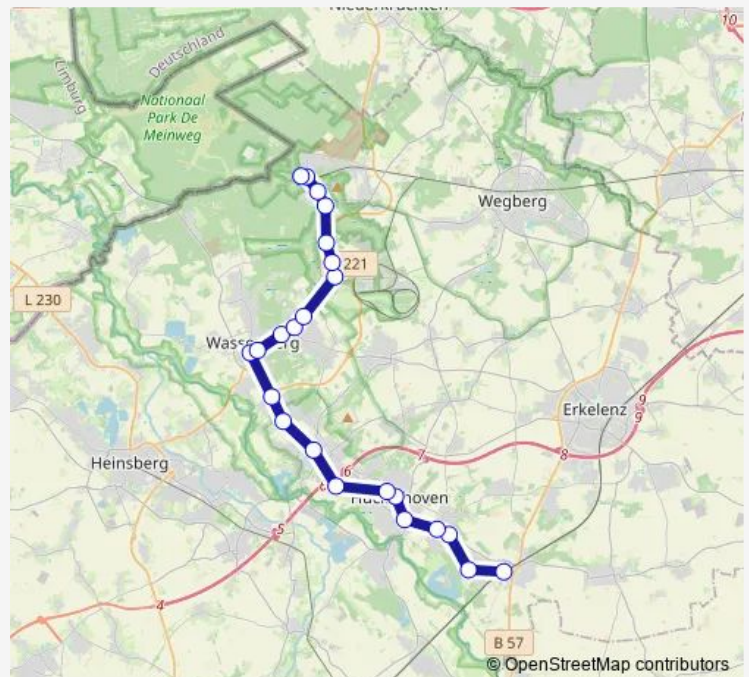

Direction

Hückelhoven, Baal Bahnhof (Bus) — Wegberg, Dalheim Bahnhof (Bus)

23 stops

[Open route schedule](#)

- Hückelhoven, Baal Bahnhof (Bus)
- Hückelhoven, Baal Porschestraße
- Hückelhoven, Doveren Abzw. Doverheide
- Hückelhoven, Doveren Provinzialstraße
- Hückelhoven, Seniorenwohnpark
- Hückelhoven, Rathaus (Parkhofstraße)
- Hückelhoven, Am Landabsatz
- Hückelhoven, Millich Jettchenweg
- Hückelhoven, Ratheim Schulzentrum
- Hückelhoven, Ratheim Abzw. Krickelberg
- Wassenberg, Abzw. Luchtenberg
- Wassenberg, Unterstadt
- Wassenberg, Parkstraße
- Wassenberg, Zob
- Wassenberg, Waldschänke
- Wassenberg, Am Stern
- Wegberg, Wildenrath Haus Wildenrath
- Wegberg, Wildenrath Kirche
- Wegberg, Wildenrath Dalheimer Weg
- Wegberg, Dalheim Rochusweiler
- Wegberg, Dalheim Kirche

Route schedule

Hückelhoven, Baal Bahnhof (Bus) — Wegberg, Dalheim Bahnhof (Bus)

Monday	05:10-21:10
Tuesday	05:10-21:10
Wednesday	05:10-21:10
Thursday	05:10-21:10
Friday	05:10-21:10
Saturday	—
Sunday	—

Route info

Direction: Hückelhoven, Baal Bahnhof (Bus)

Stops: 23

Trip Duration: 0 hour 47 min

Sb5

Wegberg, Dalheim Abzw. Bahnhof

Wegberg, Dalheim Bahnhof (Bus)

Direction

Wegberg, Dalheim Bahnhof (Bus) — Hückelhoven, Baal Bahnhof (Bus)

23 stops

[Open route schedule](#)

Wegberg, Dalheim Bahnhof (Bus)

Wegberg, Dalheim Kirche

Wegberg, Dalheim Rochusweiler

Wegberg, Wildenrath Dalheimer Weg

Wegberg, Wildenrath Kirche

Wegberg, Wildenrath Haus Wildenrath