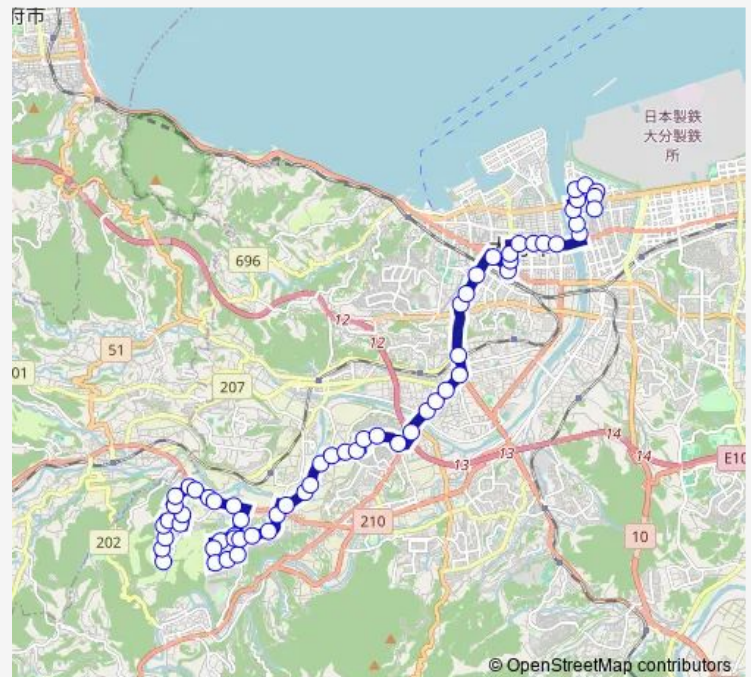

富士見が丘南

### Route schedule

すすくいきいき村 — 商業高校前

Monday 06:11-07:08

Tuesday 06:11-07:08

Wednesday 06:11-07:08

Thursday 06:11-07:08

Friday 06:11-07:08

Saturday —

### Route info

Direction: すすくいきいき村

Stops: 62

Trip Duration: 1 hour 8 min

■ K88 — 富士見が丘・緑が丘線

富士見が丘グリーン前

富士見が丘センター前

富士見が丘中央通り