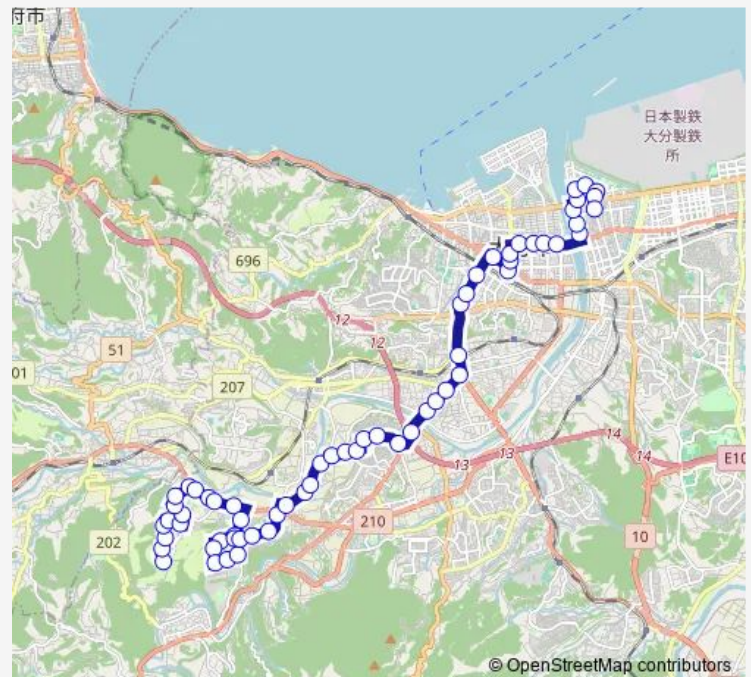

Thursday 06:11-07:08

Friday 06:11-07:08

Saturday —

Sunday —

Route info

Direction: すくすくいきいき村

Stops: 62

Trip Duration: 1 hour 8 min

■ K88 — 富士見が丘・緑が丘線

富士見が丘グリーン前

富士見が丘センター前

富士見が丘中央通り

富士見が丘東

富士見が丘入口

田原入口

穂田西中学校前

小野鶴南二丁目

小野鶴南一丁目

小野鶴西

小野鶴東

松が丘南

松が丘西

松が丘中央

大分バス団地入口

舞鶴町

舞鶴橋

舞鶴高校前

競技場前

大津町一丁目

西新地入口

西新地二丁目

大洲運動公園前