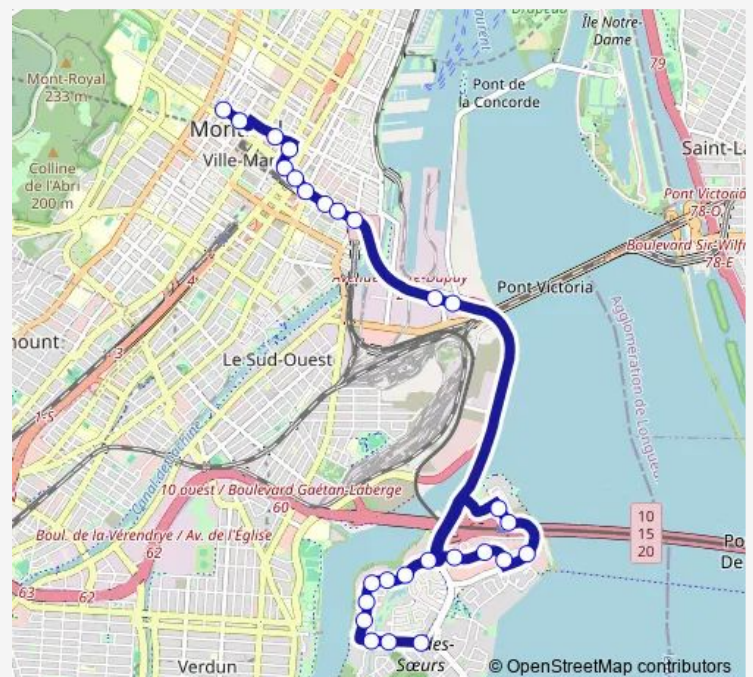

des Moulins / No 950

des Moulins / Pierre-Dupuy

Campus Bell

Station REM Île-des-Soeurs

René-Lévesque / Levert

du Commerce / Levert

du Commerce / Cité de l'Île

du Commerce / No 40

du Golf / No 210

du Golf / No 500

du Golf / William-Paul

Route schedule

Station McGill (Union / De Maisonneuve) — Marguerite-Bourgeoys / des Passereaux

Monday	15:30-18:00
Tuesday	15:30-18:00
Wednesday	15:30-18:00
Thursday	15:30-18:00
Friday	15:30-18:00
Saturday	—
Sunday	—

Route info

Direction: Station McGill (Union / De Maisonneuve)

Stops: 27

Trip Duration: 0 hour 32 min

872 — Île-des-Soeurs

BusMaps

du Golf / No 800

du Golf / No 1050

du Golf / No 1061

Marguerite-Bourgeoys / du Club-Marin

Marguerite-Bourgeoys / de la Forêt

Marguerite-Bourgeoys / des Passereaux

Direction

de l'Île-des-Soeurs / de la Grande-Allée — Station McGill
(R.-Bourassa / Président-Kennedy)