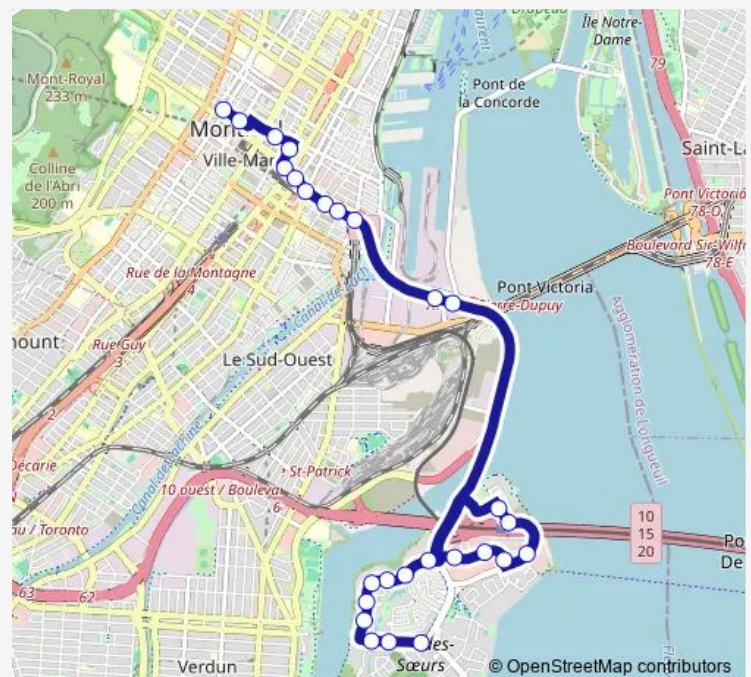

### Route schedule

Station McGill (Union / De Maisonneuve) — Marguerite-Bourgeoys / des Passereaux

Monday	15:30-18:00
Tuesday	15:30-18:00
Wednesday	15:30-18:00
Thursday	15:30-18:00
Friday	15:30-18:00
Saturday	—
Sunday	—

### Route info

Direction: Station McGill (Union / De Maisonneuve)

Stops: 27

Trip Duration: 0 hour 31 min

du Golf / No 800

du Golf / No 1050

du Golf / No 1061

Marguerite-Bourgeoys / du Club-Marin

## Direction

de l'Île-des-Soeurs / de la Grande-Allée — Station McGill  
(R.-Bourassa / Président-Kennedy)

25 stops

[Open route schedule](#)

de l'Île-des-Soeurs / de la Grande-Allée

Marguerite-Bourgeoy / des Passereaux

## Route schedule

de l'Île-des-Soeurs / de la Grande-Allée — Station McGill  
(R.-Bourassa / Président-Kennedy)

Monday 06:31-09:01

Tuesday 06:31-09:01

Wednesday 06:31-09:01

Thursday 06:31-09:01

Friday 06:31-09:01