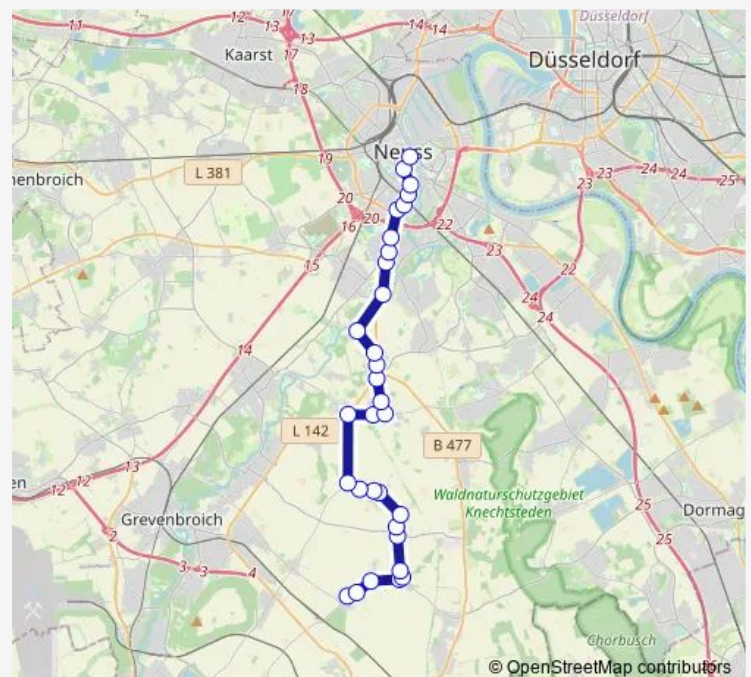

Thursday 06:10-21:10

Friday 06:10-21:10

Saturday 07:15-19:15

Sunday 09:15-19:15

Route info

Direction: Neuss Landestheater

Stops: 28

Trip Duration: 0 hour 44 min

872

Rommerskirchen Am Goldberg

Rommerskirchen Im Kamp

Rommerskirchen Haus Ikoven

Rommerskir. Theodor-Heuss-Str.

Rommerskirchen Im Rosenhof

Rommerskirchen Frankenstr.

Rommerskirchen Dorfanger

Direction

Rommerskirchen Dorfanger — Neuss Landestheater

31 stops

[Open route schedule](#)

Rommerskirchen Dorfanger

Rommerskirchen Frankenstr.

Rommerskirchen Im Rosenhof

Rommerskir. Theodor-Heuss-Str.

Tuesday 05:57-19:57

Wednesday 05:57-19:57

Thursday 05:57-19:57

Friday 05:57-19:57

Saturday 07:58-19:58

Sunday 09:58-17:58

Route info

Direction: Rommerskirchen Dorfanger