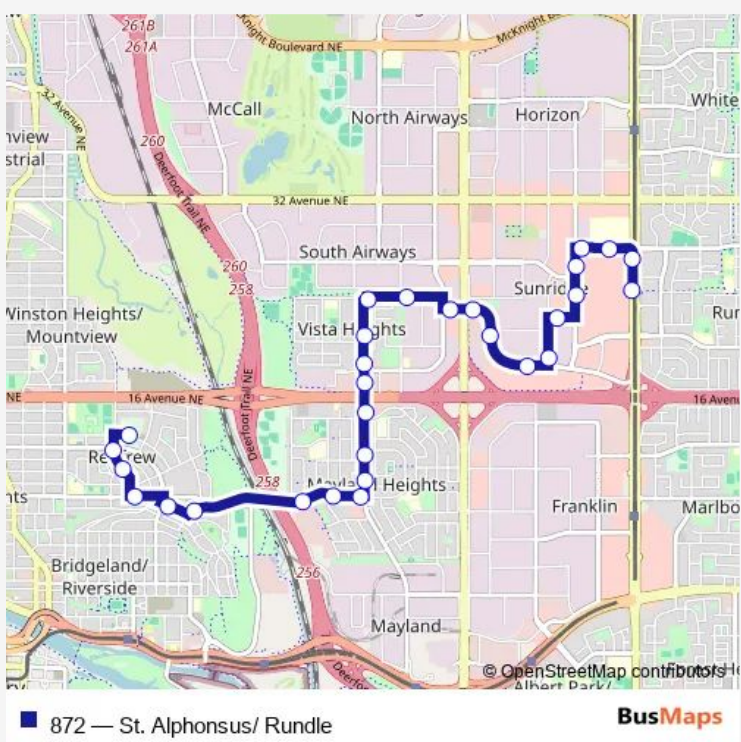

Bus 872 St. Alphonsus/ Rundle

[Go to website](#)

Direction
 WB Radnor Ave @ Remington Road — Rundle LRT Station (SB 36 ST NE @ 25 AV Ne)
 29 stops
[Open route schedule](#)

- WB Radnor Ave @ Remington Road
- SB Russet RD @ Regal CR Ne
- SB Russet RD @ Remington RD NE
- EB 8 AV NE @ 9 ST Ne
- EB Child AV @ 10 ST Ne
- EB Danloe ST @ Child AV Ne
- EB 8 AV NE @ 16A ST NE
- EB 8 AV NE @ Mcneill Rd
- EB 8 AV NE @ 19 ST Ne
- NB 19 ST NE @ Milne Dr
- NB 19 ST NE @ 10 AV Ne
- NB 19 ST NE @ Mckinnon Dr
- NB 19 ST NE @ N. of 16 AV Ne
- NB 19 ST NE @ 18 AV Ne
- NB 19 ST NE @ Valleyview Rd
- Vista Heights Terminal (NB 19 ST NE @ 24 AV Ne)
- EB 24 AV NE @ 21 ST NE
- EB 23 AV NE @ 23 ST NE
- EB Sunridge WY @ Barlow TR NE
- SB Sunridge WY @ 23 AV NE
- EB Sunridge WY @ W. of 29 ST NE

Route schedule
 WB Radnor Ave @ Remington Road — Rundle LRT Station (SB 36 ST NE @ 25 AV Ne)

Monday	14:55
Tuesday	14:55
Wednesday	14:55
Thursday	14:55
Friday	14:55
Saturday	—
Sunday	—

Route info
 Direction: WB Radnor Ave @ Remington Road
 Stops: 29
 Trip Duration: 0 hour 21 min

NB 29 ST NE @ Sunridge WY

EB 23 AV NE @ 29 ST NE

NB 32 ST NE @ 23 AV Ne

NB 32 ST NE @ Sunridge BV Ne

EB 26 AV NE @ 32 ST Ne

EB 26 AV NE @ W. of 36 ST Ne

SB 36 ST NE @ 26 AV Ne

Rundle LRT Station (SB 36 ST NE @ 25 AV Ne)