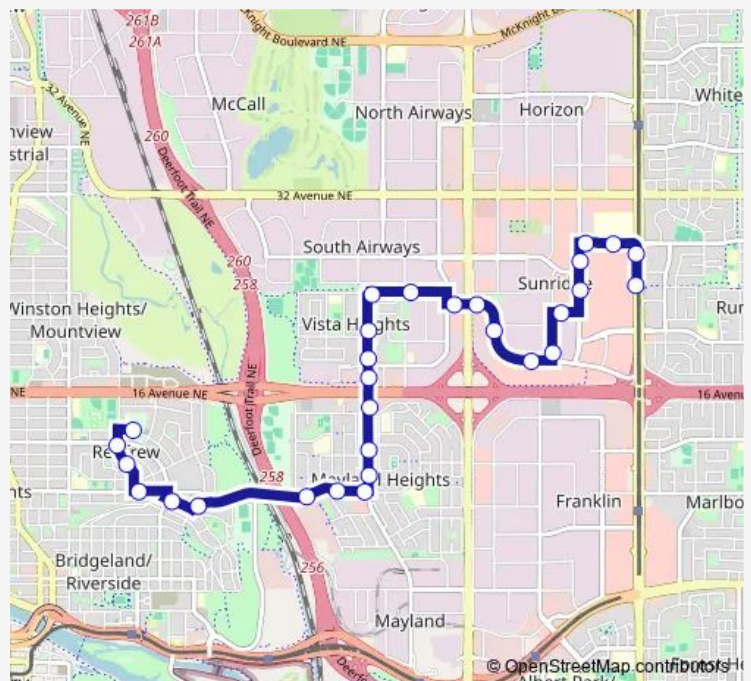

EB 8 AV NE @ 9 ST Ne

EB Child AV @ 10 ST Ne

EB Danloe ST @ Child AV Ne

EB 8 AV NE @ 16A ST Ne

EB 8 AV NE @ Mcneill Rd

EB 8 AV NE @ 19 ST Ne

NB 19 ST NE @ Milne Dr

NB 19 ST NE @ 10 AV Ne

NB 19 ST NE @ Mckinnon Dr

NB 19 ST NE @ N. of 16 AV Ne

NB 19 ST NE @ 18 AV Ne

NB 19 ST NE @ Valleyview Rd

Vista Heights Terminal (NB 19 ST NE @ 24 AV Ne)

EB 24 AV NE @ 21 ST Ne

EB 23 AV NE @ 23 ST Ne

EB Sunridge WY @ Barlow TR Ne

### Route schedule

WB Radnor Ave @ Remington Road — Rundle LRT Station (SB 36 ST NE @ 25 AV Ne)

Monday	14:55
Tuesday	14:55
Wednesday	14:55
Thursday	14:55
Friday	14:55
Saturday	—
Sunday	—

### Route info

Direction: WB Radnor Ave @ Remington Road

Stops: 29

Trip Duration: 0 hour 21 min

872 — St. Alphonusus/ Rundle

NB 29 ST NE @ Sunridge Wy

EB 23 AV NE @ 29 ST Ne

NB 32 ST NE @ 23 AV Ne