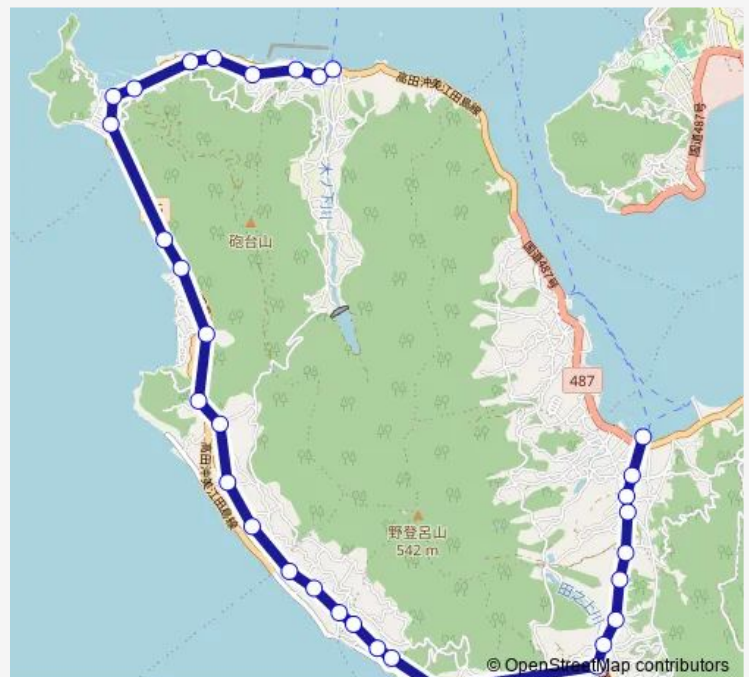

Saturday 07:35

Sunday 07:35

Route info

Direction: 中町棧橋

Stops: 32

Trip Duration: 0 hour 35 min

■ 中町棧橋・是長・三高棧橋

ニューブルービーチ前