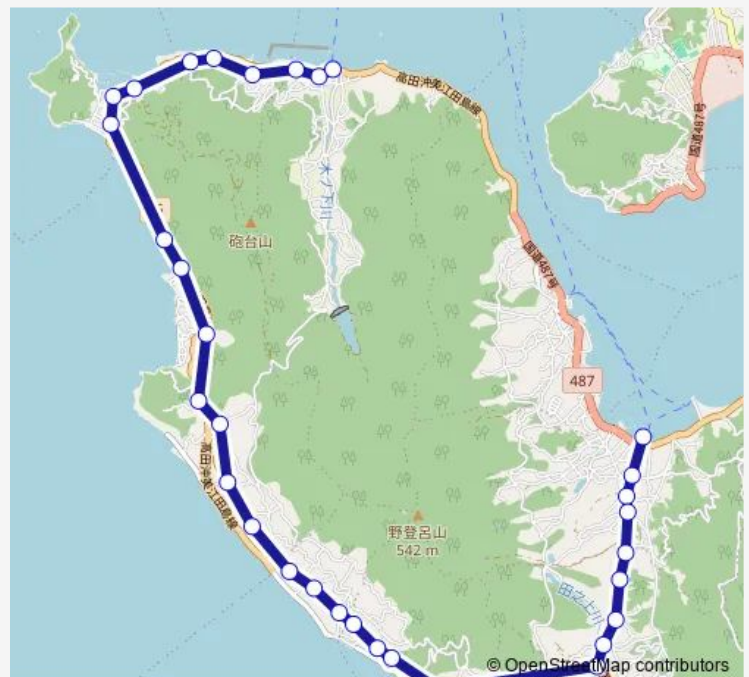

Saturday 07:35

Sunday 07:35

Route info

Direction: 中町棧橋

Stops: 32

Trip Duration: 0 hour 35 min

■ 中町棧橋・是長・三高棧橋

ニューブルービーチ前