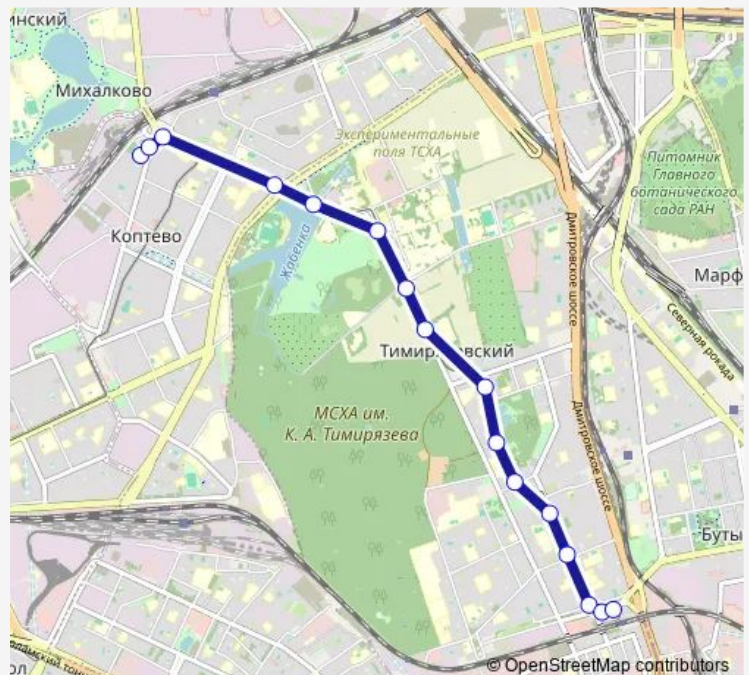

Проезд Черепановых

Большая Академическая улица

Политехнический университет

Тимирязевская академия

Пасечная улица

Институт биотехнологии

Красностуденческий проезд

Парк «Дубки»

Префектура Сао

Улица Костякова

Улица Всеволода Вишневского

Дмитровский проезд

Метро «Дмитровская»

Метро «Дмитровская»

Route schedule

Михалково — Метро «Дмитровская»

Monday	05:50-22:36
Tuesday	05:50-22:36
Wednesday	05:50-22:36
Thursday	05:50-22:36
Friday	05:50-22:36
Saturday	06:14-23:06
Sunday	06:14-23:06

Route info

Direction: Михалково

Stops: 16

Trip Duration: 0 hour 22 min

Monday	06:15-23:04
Tuesday	06:15-23:04
Wednesday	06:15-23:04
Thursday	06:15-23:04
Friday	06:15-23:04
Saturday	06:39-23:28
Sunday	06:39-23:28

Route info

Direction: Метро «Дмитровская»

Stops: 16

Trip Duration: 0 hour 21 min