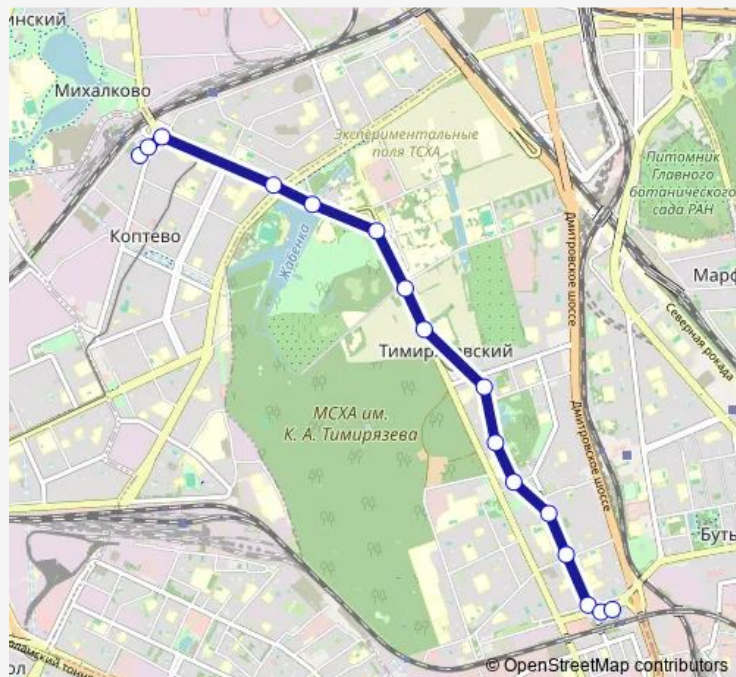

Проезд Черепановых

Большая Академическая улица

Политехнический университет

Тимирязевская академия

Пасечная улица

Институт биотехнологии

Красностуденческий проезд

Парк «Дубки»

Префектура Сао

Улица Костякова

Улица Всеволода Вишневского

Дмитровский проезд

Метро «Дмитровская»

Метро «Дмитровская»

Route schedule

Михалково — Метро «Дмитровская»

Monday	05:50-22:36
Tuesday	05:50-22:36
Wednesday	05:50-22:36
Thursday	05:50-22:36
Friday	05:50-22:36
Saturday	06:14-23:06
Sunday	06:14-23:06

Route info

Direction: Михалково

Stops: 16

Trip Duration: 0 hour 18 min

Дмитровский проезд

Улица Всеволода Вишневского

Улица Костякова

Префектура Сао

Парк «Дубки»

Красностуденческий проезд

Институт биотехнологии

Пасечная улица