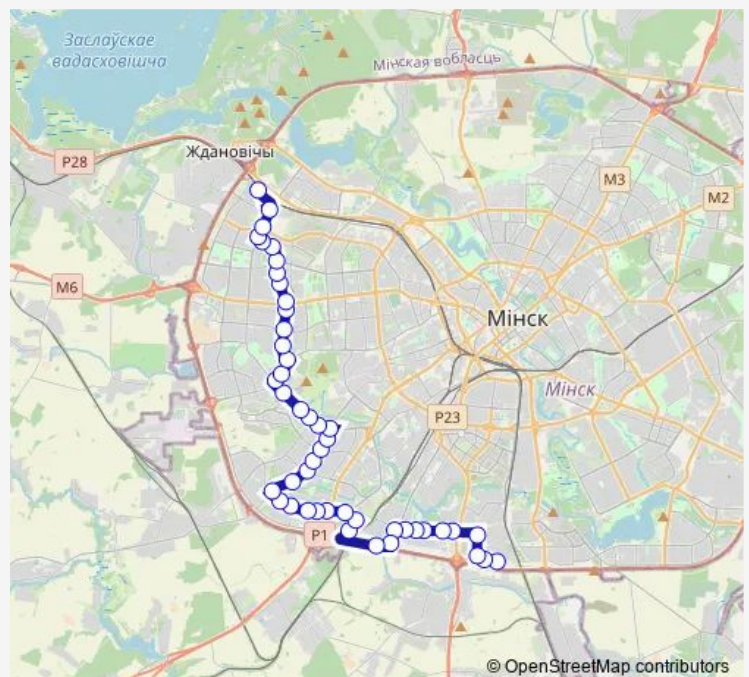

Direction

Минскрыбпром — ТЦ Ждановичи (высадка пассажиров)

47 stops

[Open route schedule](#)

Минскрыбпром

Стебнева

завод Промбурвод

Минский областной лицей

Громова

Route schedule

Минскрыбпром — ТЦ Ждановичи (высадка пассажиров)

Monday 06:20-20:39

Tuesday 06:20-20:34

Wednesday 06:20-20:34

Thursday 06:20-20:34

Friday 06:20-20:34

Saturday 06:20-20:34

Sunday 07:20-20:32

Route info

Direction: Минскрыбпром

Stops: 47

Trip Duration: 1 hour 16 min

Кондрата Крапивы

Универсам Брест

Wednesday 06:27-20:41

Thursday 06:27-20:41

Friday 06:27-20:41

Saturday 06:27-20:41

Sunday 07:20-20:43

Route info

Direction: ТЦ Ждановичи (посадка пассажиров)

Stops: 46