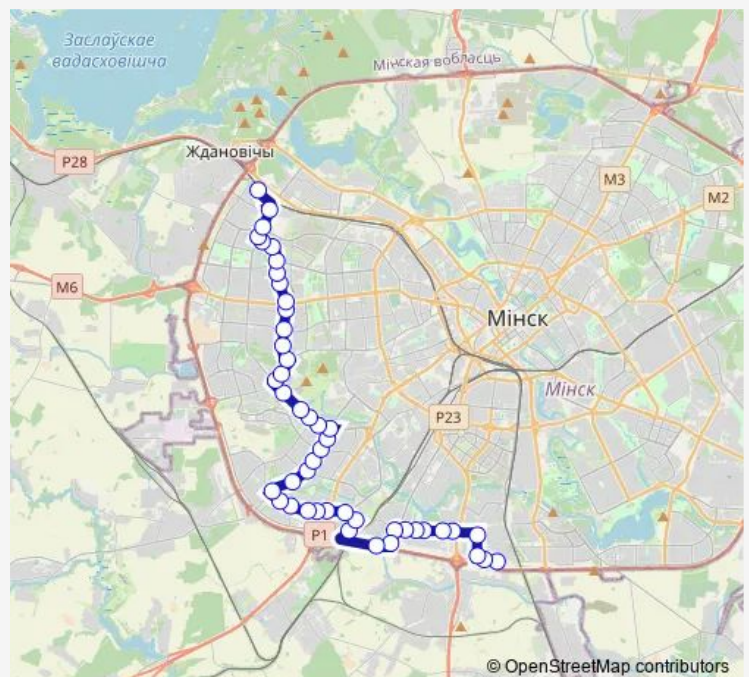

Direction

Минскрыбпром — ТЦ Ждановичи (высадка пассажиров)

47 stops

[Open route schedule](#)

Минскрыбпром

Стебнева

завод Промбурвод

Минский областной лицей

Наполеона Орды

Яна Чечота

Каролинская

ст.м. Малиновка

Есенина

Универсам

Малиновка-1

Детский сад

Громова

Route schedule

Минскрыбпром — ТЦ Ждановичи (высадка пассажиров)

Monday	06:20-20:39
Tuesday	06:20-20:34
Wednesday	06:20-20:34
Thursday	06:20-20:34
Friday	06:20-20:34
Saturday	06:20-20:34
Sunday	07:20-20:32

Route info

Direction: Минскрыбпром

Stops: 47

Trip Duration: 1 hour 16 min

Кондрата Крапивы

Универсам Брест

Гостиница Звезда

Московский рынок