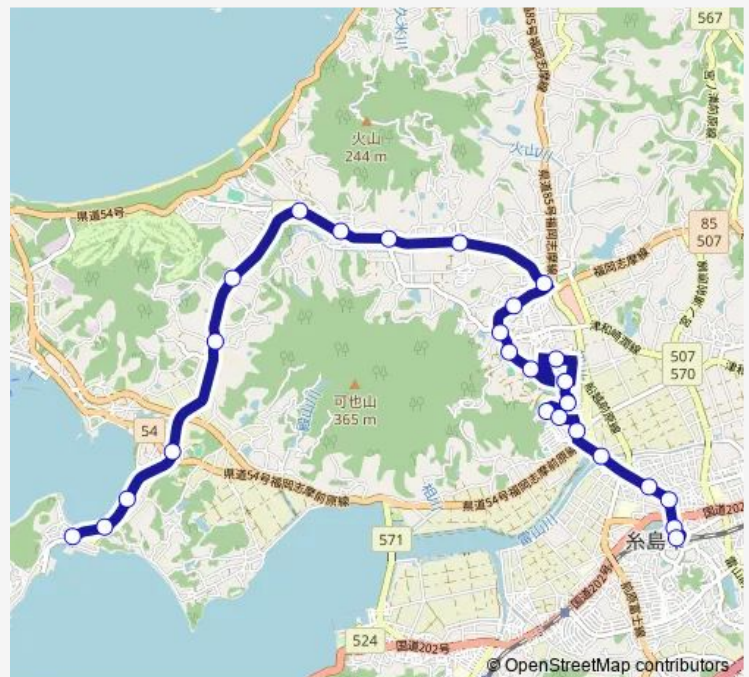

### Route schedule

船越 — 前原駅北口

Monday 07:05-18:40

Tuesday 07:05-18:40

Wednesday 07:05-18:40

Thursday 07:05-18:40

Friday 07:05-18:40

Saturday 07:05-17:05

### Route info

Direction: 船越

Stops: 26

Trip Duration: 0 hour 32 min

■ 船越線

BusMaps

加布羅(1)

北新地(1)