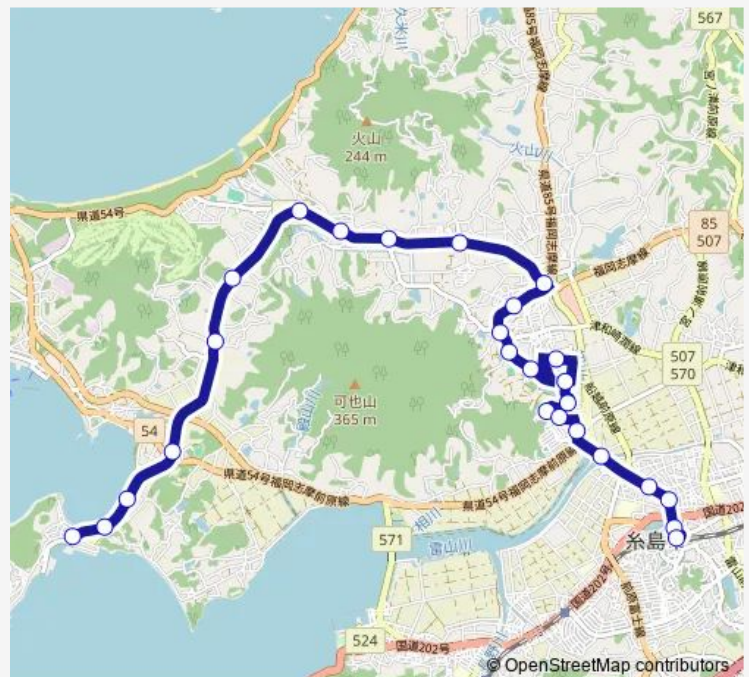

大浦池通り

大浦台

大石前

Route schedule

船越 — 前原駅北口

Monday 07:05-18:40

Tuesday 07:05-18:40

Wednesday 07:05-18:40

Thursday 07:05-18:40

Friday 07:05-18:40

Saturday 07:05-17:05

Sunday 07:05-17:05

Route info

Direction: 船越

Stops: 26

Trip Duration: 0 hour 32 min

■ 船越線

BusMaps

加布羅(1)

北新地(1)

商工会前(1)

丸田池公園前(2)

前原駅北口

Direction

Wednesday 08:05-19:20

Thursday 08:05-19:20

Friday 08:05-19:20

Saturday 08:00-17:50

Sunday 08:00-17:50

Route info

Direction: 前原(2)

Stops: 27