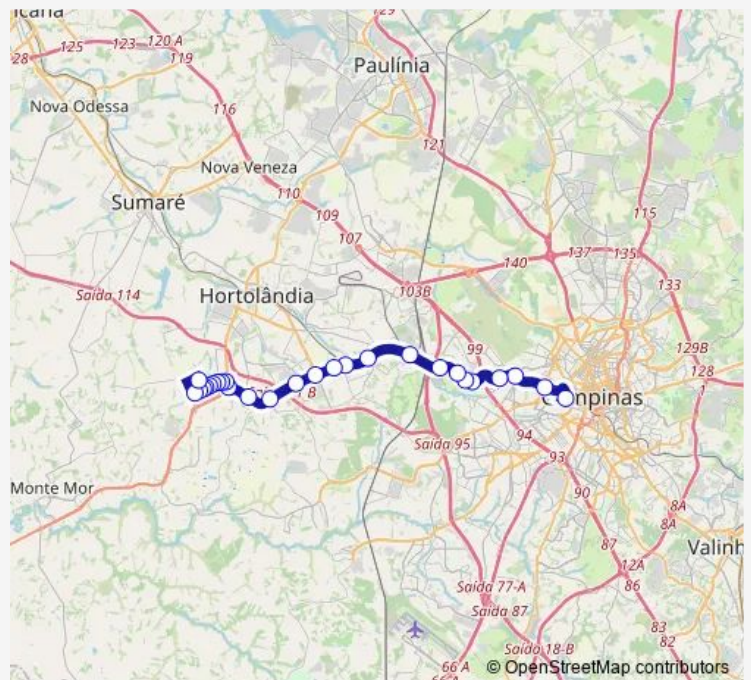

Bus 700 Hortolandia (Jardim Amanda) - Campinas (Terminal Metropolitano Prefeito Magalhaes Teixeira)

[Go to website](#)

Direction
 Terminal Metropolitano Prefeito Magalhaes Teixeira — Av. Tarsila do Amaral 1100 - Ponto Final da Linha 700 - Jardim Amanda I Hortolandia - SP 13188-160 Brasil

27 stops

[Open route schedule](#)

- Terminal Metropolitano Prefeito Magalhaes Teixeira
- Alberto Sarmiento - Plataforma 2 - Vila Industrial (Campinas) Campinas - SP 13070-716 Brasil
- Balao do Tavares - Plataforma 1 - Jardim Bandeirantes Campinas - SP 13070-715 Brasil
- Estacao de Transferencia Anhanguera - Plat. 5 - Jardim Pacaembu Campinas - SP 13070-716 Brasil
- Av. Robert Bosch s/n - Km 98 - Vila Anhanguera Campinas - SP 13065-900 Brasil
- Av. Robert Bosch 1200 - Parque Via Norte Campinas - SP 13064-765 Brasil
- Estrada Luis Fernando Rodrigues - Vila Boa Vista Campinas - Sp 13064-797 Brasil - Vila Boa Vista Campinas - SP 13064-767 Brasil
- SP-101 km 21 oeste - Vila Boa Vista Campinas - SP 13064 Brasil
- SP-101 km 37 oeste - Vila Lunardi Campinas - SP 13067 Brasil
- SP-101 km 59 oeste - Jardim Nova Boa Vista Hortolandia - SP 13185-479 Brasil
- SP-101 km 71 oeste - Jardim Sumarezinho Hortolandia - SP 13185-003 Brasil
- Rodovia Jornalista Francisco Aguirre Proenca - SP 101 - Lot. Sumarezinho Hortolandia - SP 13185 Brasil
- SP-101 km 86 oeste - Jardim Santa Clara do Lago Hortolandia - SP 13185 Brasil

Route schedule

Terminal Metropolitano Prefeito Magalhaes Teixeira — Av. Tarsila do Amaral 1100 - Ponto Final da Linha 700 - Jardim Amanda I Hortolandia - SP 13188-160 Brasil

Monday	00:05-23:25
Tuesday	00:05-23:25
Wednesday	00:05-23:25
Thursday	00:05-23:25
Friday	00:05-23:25
Saturday	00:00-23:15
Sunday	00:15-23:15

Route info

Direction: Terminal Metropolitano Prefeito Magalhaes Teixeira

Stops: 27

Trip Duration: 0 hour 50 min

Rua Jose Blumer 337 - Ponto Final da Chacara Assay -
Res. Joao Luiz Hortolandia - SP 13187 Brasil