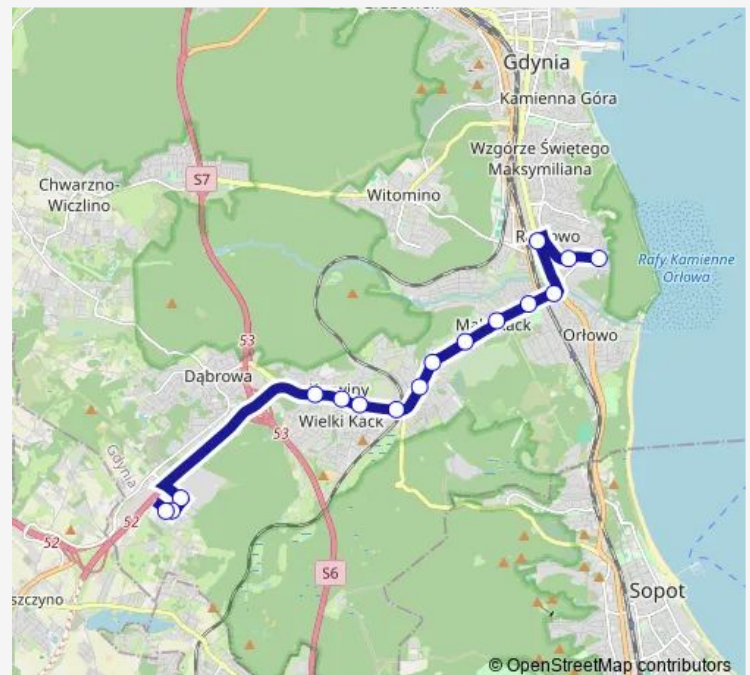

### Route schedule

Węzeł Franciszki Cegielskiej 10 — Kacze Buki 51

Monday —

Tuesday —

Wednesday —

Thursday —

Friday —

Saturday 22:24

### Route info

Direction: Węzeł Franciszki Cegielskiej 10

Stops: 18

Trip Duration: 0 hour 23 min

700 — - Kacze Buki

BusMaps