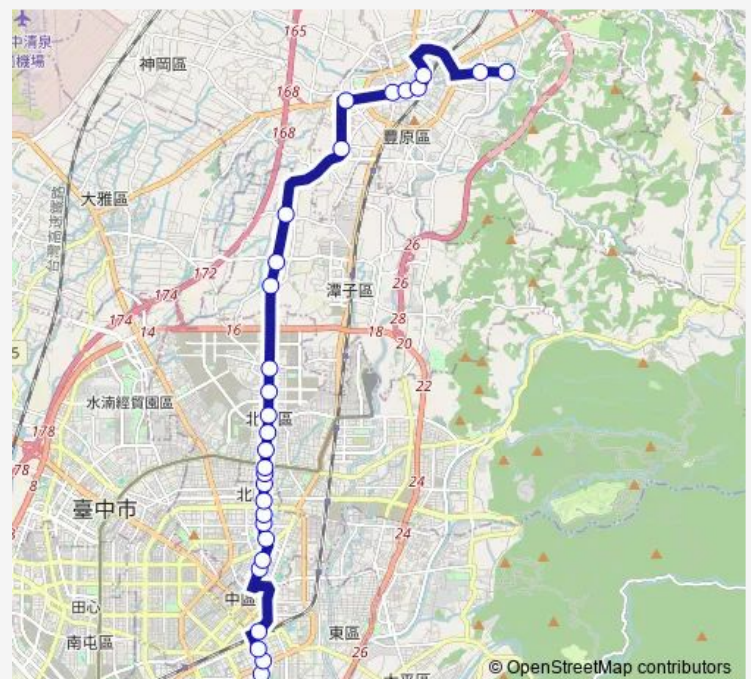

Saturday —

Sunday —

Route info

Direction: Tc_豐原高中

Stops: 31

Trip Duration: 1 hour 4 min

700 — 700_明德高中_豐原高中

Tc_新民高中(崇德路)

Tc_北區運動中心

Tc_一心市場

Tc_中友百貨

Tc_國立臺中科技大學

Tc_臺中車站(臺灣大道)

Tc_第三市場

Tc_臺中國小(臺中路)

Tc_興大附農(臺中路)

Monday 06:00-17:30

Tuesday 06:00-17:30

Wednesday 06:00-17:30

Thursday 06:00-17:30

Friday 06:00-17:30

Saturday —

Sunday —

Route info