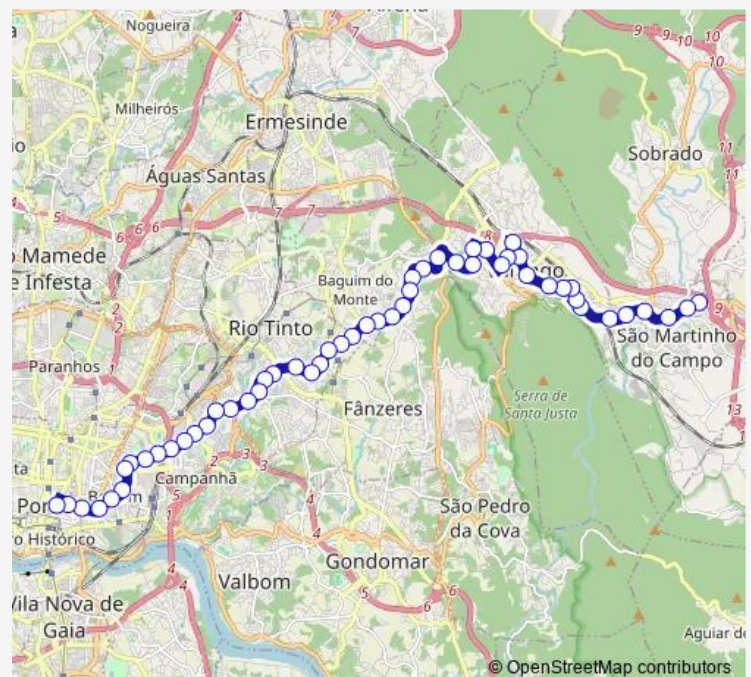

### Route info

Direction: Campo

Stops: 54

Trip Duration: 0 hour 56 min

700 — Bolhão - Campo

Estr. D. Miguel

Monte Pedro

Agostinho A. Sousa