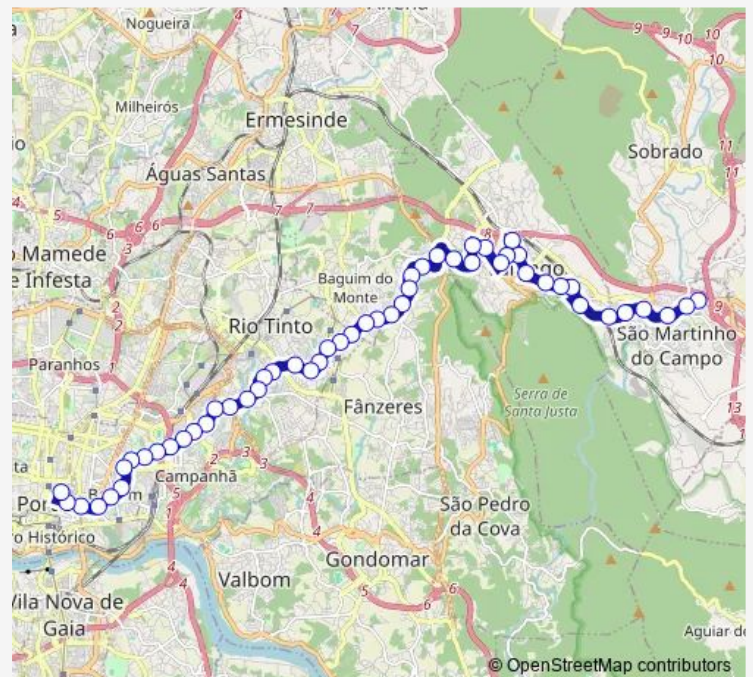

Bus 700 Bolhão - Campo

[Go to website](#)

Direction

Campo — Bolhão (Firmeza)

53 stops

[Open route schedule](#)

Campo
Vertido
Igreja Campo
Ponte Seca
Padre Américo
Chã
Águas Ferreas
Valongo (Estação)
Presa
Padrão
Valongo (Centro)
Calvário
Pav. Gimnodesport.
Rot. 1º DE Maio
25 DE Abril
Oliveira Zina
Gaspar Corte Real
Fonte DA Senhora
Ribeiro Cambado
Alto DA Serra
Estr. D. Miguel

Route schedule

Campo — Bolhão (Firmeza)

Monday	05:35-23:15
Tuesday	05:35-23:15
Wednesday	05:35-23:15
Thursday	05:35-23:15
Friday	05:35-23:15
Saturday	06:20-23:15
Sunday	06:05-23:15

Route info

Direction: Campo

Stops: 53

Trip Duration: 0 hour 52 min

700 — Bolhão - Campo

BusMaps