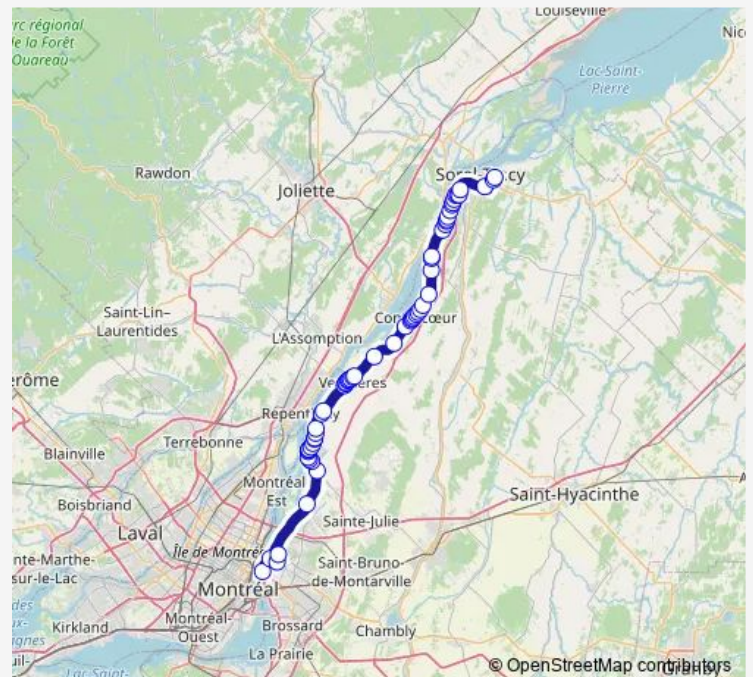

autoroute 30 / de Ramezay

des Érables / de la Plaza

de Tracy / Major-Beaudet (Cégep Sorel-Tracy)

de Tracy / Saint-Laurent

Marie-Victorin / de Tracy

Marie-Victorin / Valois

Marie-Victorin / des Chantiers

Marie-Victorin / Joseph-Simard

Marie-Victorin / Montée Saint-Roch

Marie-Victorin / 8e Avenue

Marie-Victorin / des Malards

Route schedule

Terminus de Sorel — Terminus Longueuil Porte G4

Monday 05:10-14:50

Tuesday 05:10-14:50

Wednesday 05:10-14:50

Thursday 05:10-14:50

Friday 05:10-14:50

Saturday —

Sunday —

Route info

Direction: Terminus de Sorel

Stops: 57

Trip Duration: 1 hour 20 min

Marie-Victorin / Montée de la Pomme-d'Or

Route 132 / devant Grantech

Marie-Victorin / devant le 1155

Marie-Victorin / Pierre-Boisseau

Marie-Victorin / Sainte-Famille

Marie-Victorin / Henri-Lapierre

Marie-Victorin / Saint-Alexandre