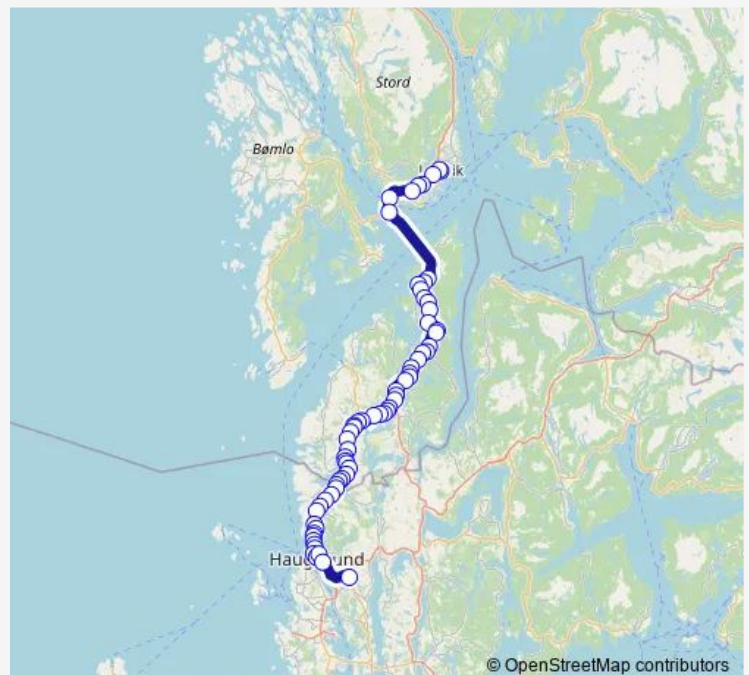

Vågedalen nord

### Route schedule

Haugesund bussterminal — Rommetveit snuplass

Monday 06:40-19:45

Tuesday 06:40-19:45

Wednesday 06:40-19:45

Thursday 06:40-19:45

Friday 06:40-19:45

Saturday —

### Route info

Direction: Haugesund bussterminal

Stops: 73

Trip Duration: 1 hour 15 min

700 — Rute 700 Stord-Haugesund

Lindøy sør

Lindøy nord

Hokla