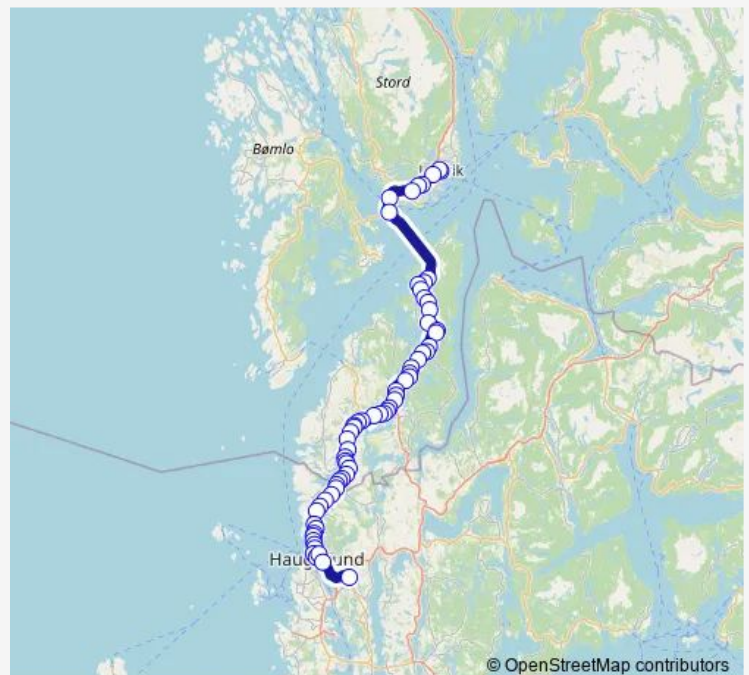

Torvhilleren nord

Vågedalen sør

Vågedalen nord

Route schedule

Haugesund bussterminal — Rommetveit snuplass

Monday 06:40-19:45

Tuesday 06:40-19:45

Wednesday 06:40-19:45

Thursday 06:40-19:45

Friday 06:40-19:45

Saturday —

Sunday —

Route info

Direction: Haugesund bussterminal

Stops: 73

Trip Duration: 1 hour 15 min

700 — Rute 700 Stord-Haugesund

Lindøy sør

Lindøy nord

Hokla

Krossleitet sør

Krossleitet nord

Sveio gravplass

Sveio sør