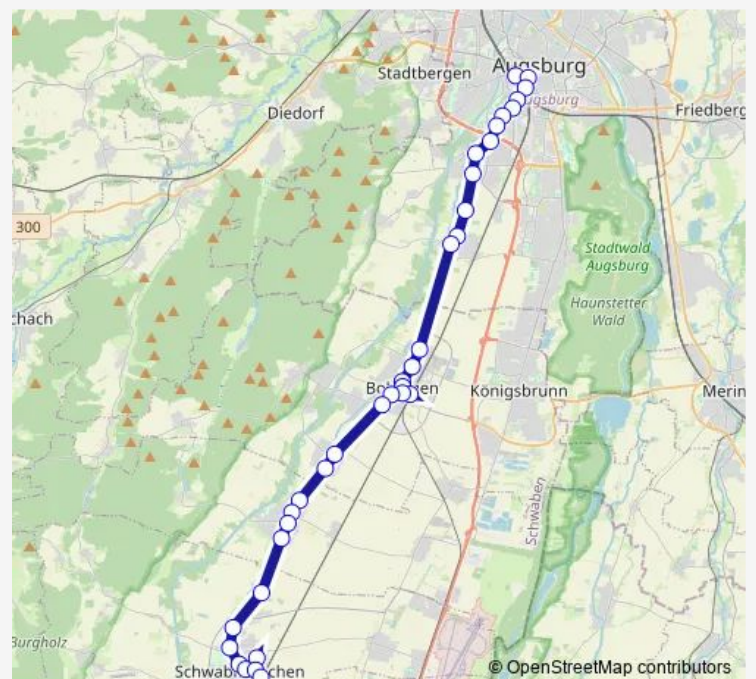

Bobingen, Siedlung Kirche

Bobingen, Venusberg

Bobingen, Breite Steige

Route schedule

Schwabmünchen, Bahnhof — Augsburg Hbf,

Monday 07:23-16:37

Tuesday 07:23-16:37

Wednesday 07:23-16:37

Thursday 07:23-16:37

Friday 07:23-16:37

Saturday —

Sunday —

Route info

Direction: Schwabmünchen, Bahnhof

Stops: 40

Trip Duration: 1 hour 13 min

700

BusMaps

Bobingen, Bahnhofstraße

Bobingen, Bahnhof

Bobingen, Rathaus

Bobingen, Raiffeisenbank

Bobingen, Hotel Schempp

Bobingen, Nord

Augsburg, Polizeipräsidium

Kongress am Park

Augsburg, Frohsinnstraße

Augsburg, Königsplatz

Augsburg Hbf,

Direction

Kratzhof — Wemding, Bahnhof

3 stops