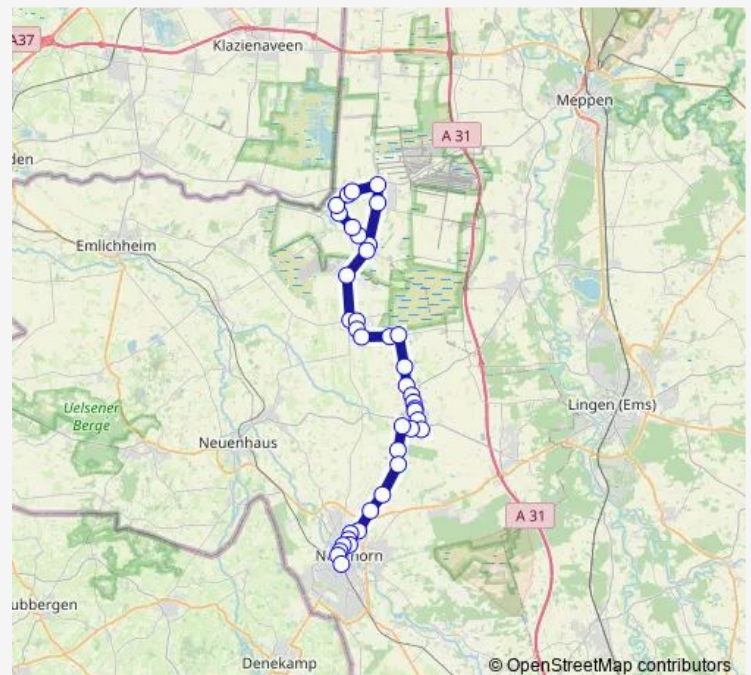

Wietmarschen Mühle

Route schedule

Nordhorn Bahnhof — Twist, Am Kanal/Schlingmann

Monday 07:33-19:33

Tuesday 07:33-19:33

Wednesday 07:33-19:33

Thursday 07:33-19:33

Friday 07:33-19:33

Saturday —

Sunday —

Route info

Direction: Nordhorn Bahnhof

Stops: 39

Trip Duration: 0 hour 50 min

Füchtenfeld In der Schanze

Füchtenfeld Berliner Str.

Füchtenfeld Georgsd. Str.

Georgsdorf Eichenweg

Georgsdorf Graßfenne

Georgsdorf Schule

Georgsdorf Neuer Friedhof

Georgsdorf Heideweg

Adorf, Kirche

Alt Heseperwist, Heet

Alt Heseperwist, Drees

Alt Heseperwist, Dulle

Twist, Bült-Georgstr.

Twist, Bült-Marktplatz

Twist, Bült-Schaftrift

Twist, Bült-Im Wiesengrund

Twist,Schwarzerweg/Kanalbrücke

Twist, Am Kanal/Schlingmann