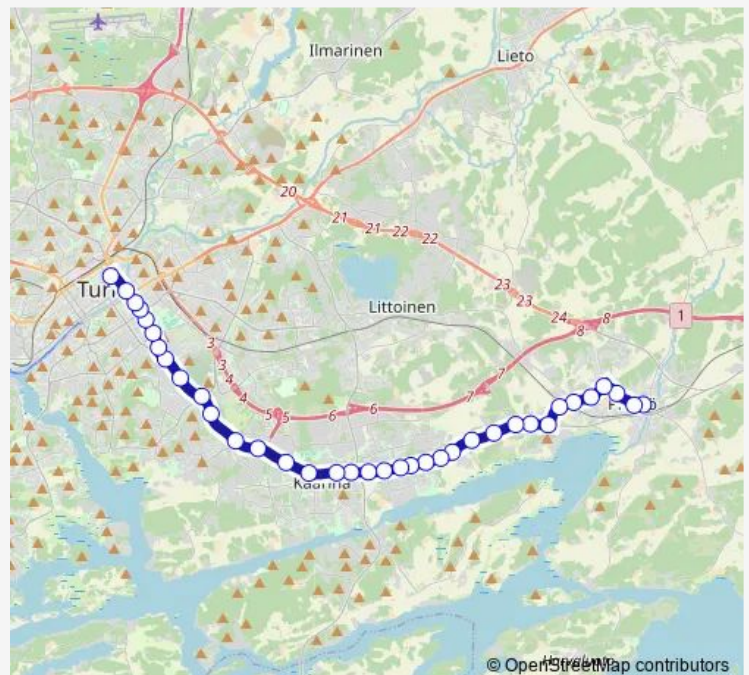

Saturday —

Sunday —

Route info

Direction: Piikkiön kirkko

Stops: 36

Trip Duration: 0 hour 35 min

700 — Piikkiö-Turku

Kaarinan keskusurheilukenttä