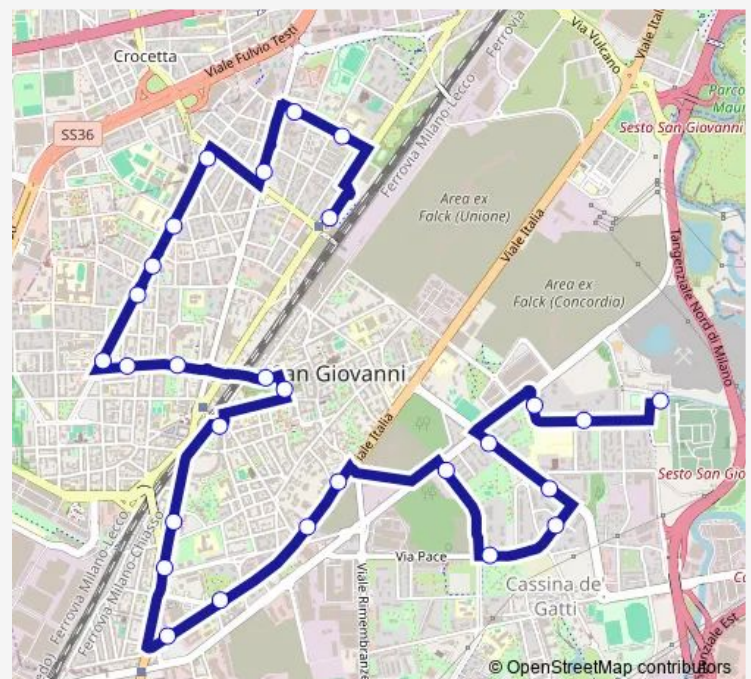

via matteotti (ospedale) (sesto s.g.)

via matteotti via leopardi (sesto s.g.)

Route schedule

sesto s.g. (cimitero) — sesto (1^o maggio) m1

Monday 05:25-23:20

Tuesday 05:25-23:20

Wednesday 05:25-23:20

Thursday 05:25-23:20

Friday 05:25-23:20

Saturday 05:55-23:20

Sunday 05:50-23:20

Route info

Direction: sesto s.g. (cimitero)

Stops: 28

Trip Duration: 0 hour 47 min

700 — sesto cimitero - sesto 1 maggio

BusMaps

via matteotti via sardegna (sesto s.g.)

via matteotti via l. da vinci (sesto s.g.)

via matteotti via picardi (sesto s.g.)

via m.te grappa v.le casiraghi (sesto s.g.)

via bellini v.le casiraghi (sesto s.g.)