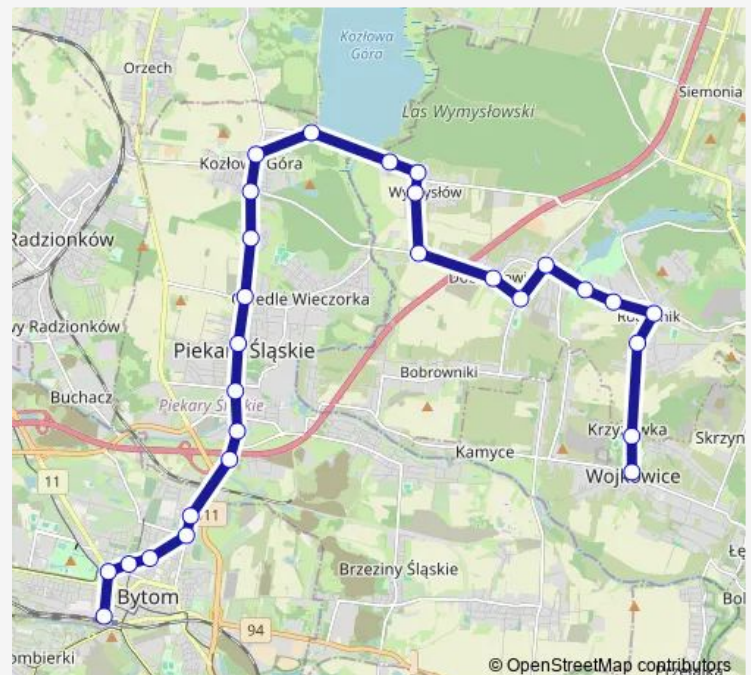

### Route schedule

Bytom Dworzec — Wojkowice Park

Monday 04:50-22:30

Tuesday 04:50-22:30

Wednesday 04:50-22:30

Thursday 04:50-22:30

Friday 04:50-22:30

Saturday 05:00-22:25

### Route info

Direction: Bytom Dworzec

Stops: 28

Trip Duration: 0 hour 56 min

700

BusMaps

Dobieszowice Skrzyżowanie

Rogoźnik Osiedle