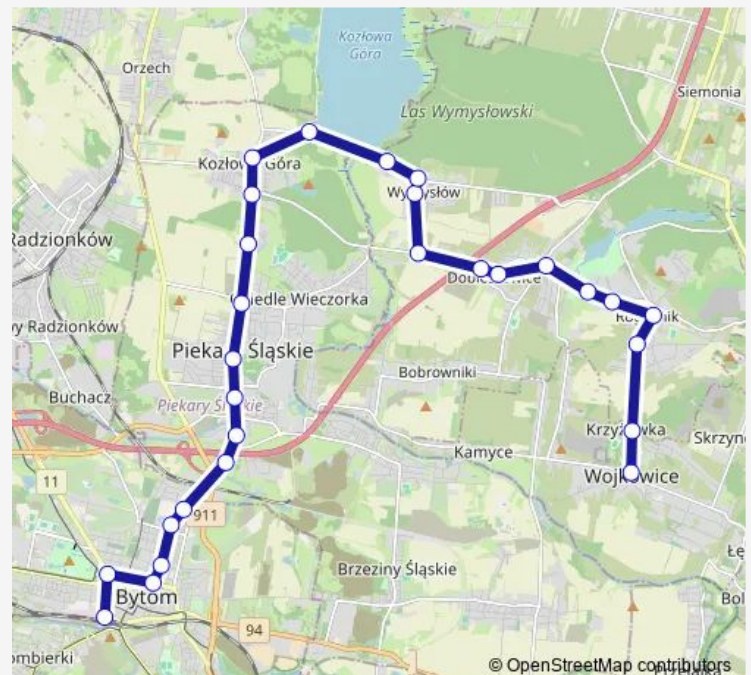

Dobieszowice Kolonia Wesola

Dobieszowice Wolności

Dobieszowice Polna [nż]

Route schedule

Bytom Dworzec — Wojkowice Park

Monday 04:50-22:30

Tuesday 04:50-22:30

Wednesday 04:50-22:30

Thursday 04:50-22:30

Friday 04:50-22:30

Saturday 05:00-22:25

Sunday 05:00-22:25

Route info

Direction: Bytom Dworzec

Stops: 28

Trip Duration: 0 hour 55 min

700

BusMaps

Dobieszowice Skrzyżowanie

Rogoźnik Osiedle

Rogoźnik Szamotownia

Rogoźnik Szkoła

Rogoźnik Narutowicza

Wojkowice Krzyżówka