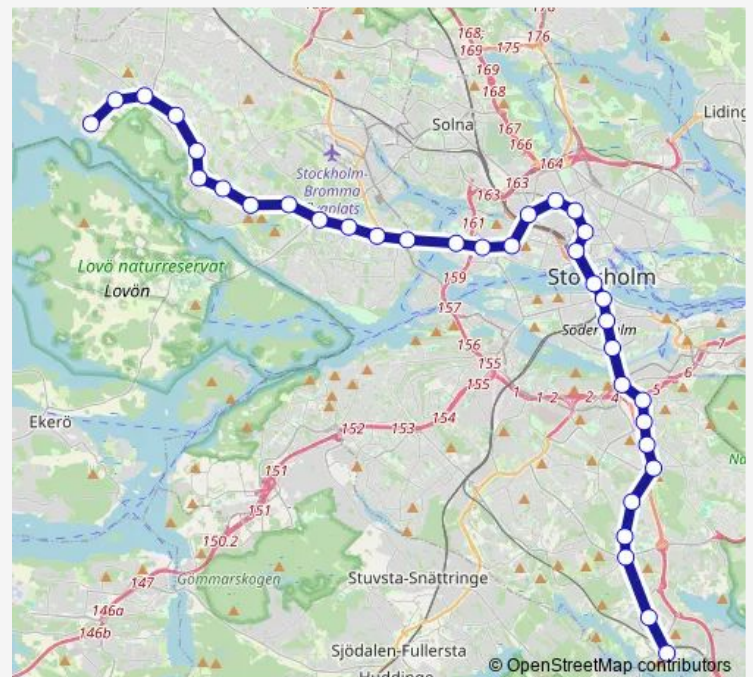

Alvik T-bana

Kristineberg T-bana

Thorildsplan T-bana

Fridhemsplan T-bana

S:t Eriksplan T-bana

Odenplan T-bana

Rådmansgatan T-bana

Hötorget T-bana

T-Centralen T-bana

### Route schedule

Hässelby Strand T-bana — Farsta Strand T-bana

Monday 00:01-23:31

Tuesday 00:01-23:31

Wednesday 00:01-23:54

Thursday 00:01-23:54

Friday 00:01-23:54

Saturday 00:09-23:54

### Route info

Direction: Hässelby Strand T-bana

Stops: 35

Trip Duration: 0 hour 57 min

Gamla Stan T-bana

Slussen T-bana

Medborgarplatsen T-bana

Skanstull T-bana