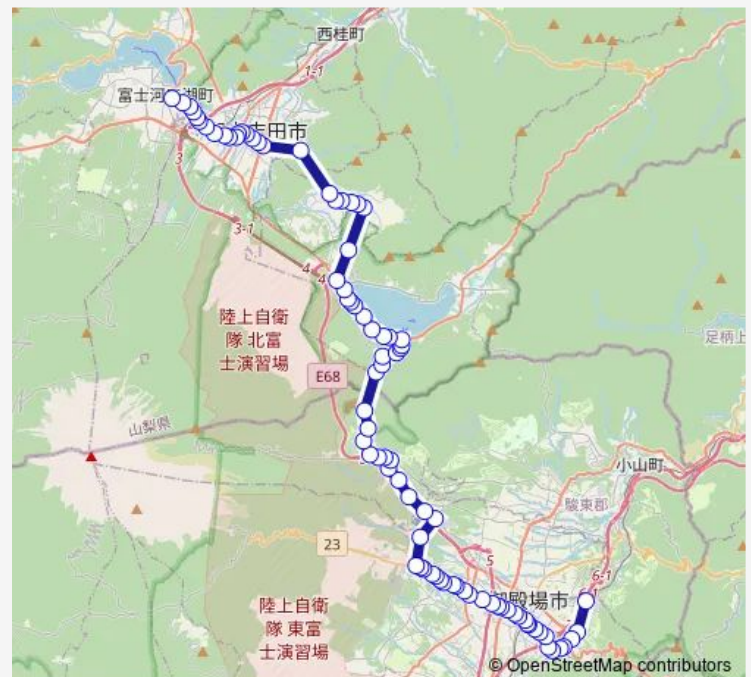

Saturday 16:50

Sunday 16:50

Route info

Direction: 御殿場プレミアム・アウトレット

Stops: 85

Trip Duration: 1 hour 45 min

御殿場プレミアムアウトレット-吉田高南-河口湖駅

玉穂支所入口

第二宿舎

西中前

中畑

中畑上

大子山下

大子山

山王入口

滝ヶ原下

桜公園

馬術ｽﾎﾟｰﾝﾀｰ-入口

富士平原ゴルフ場

長尾平

滝ヶ原入口

東富士リサーチパーク入口

須走入口

須走車庫前