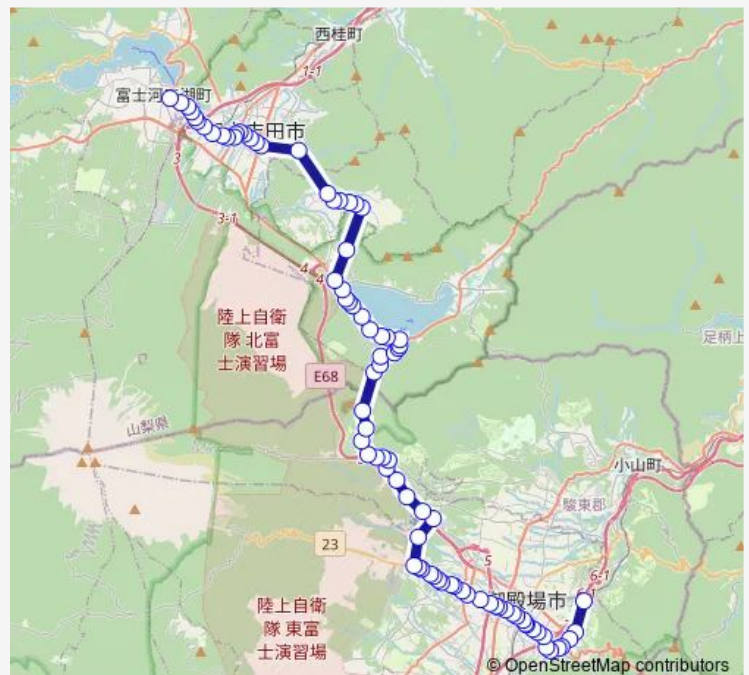

Saturday 16:50

Sunday 16:50

Route info

Direction: 御殿場プレミアム・アウトレット

Stops: 85

Trip Duration: 1 hour 45 min

御殿場プレミアムアウトレット-吉田高南-河口湖駅

玉穂支所入口

第二宿舎

西中前

中畑

中畑上

大子山下

大子山

山王入口

滝ヶ原下