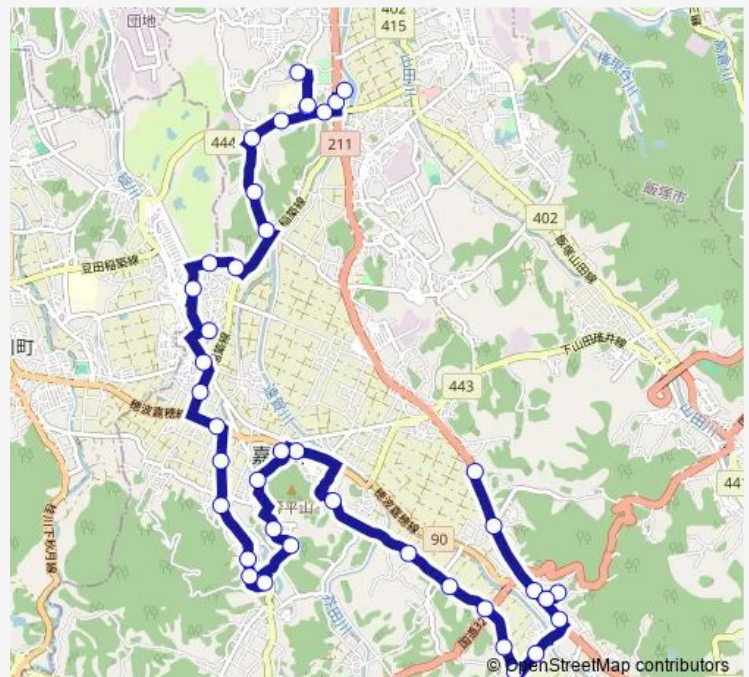

Thursday 06:18-18:05

Friday 06:18-18:05

Saturday 06:18-18:05

Sunday 06:18-18:05

Route info

Direction: 総合バスステーション

Stops: 41

Trip Duration: 0 hour 43 min

市内循環線西回り (嘉麻市役所方面)

BusMaps

笹原本町

門前

口ノ戸団地

碓井交番

飯田公園前

第二保育所