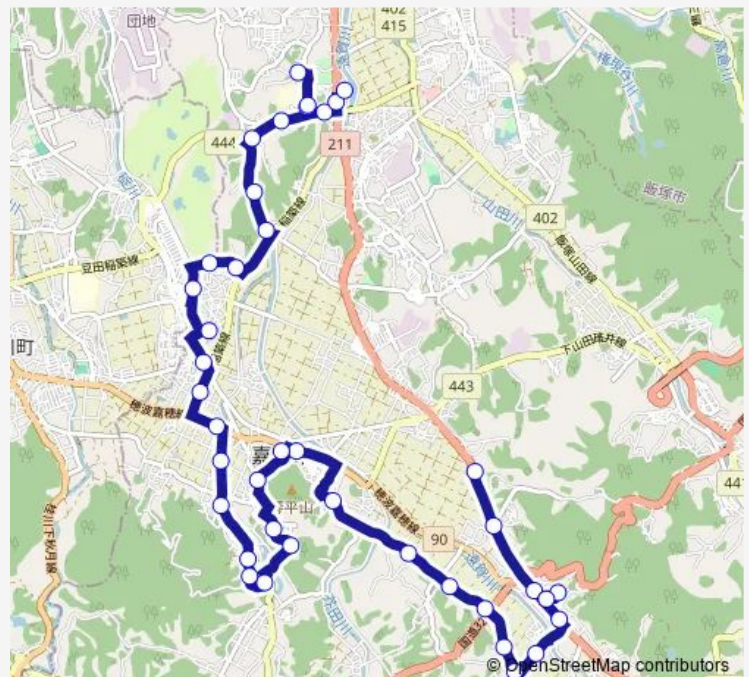

屋内ゲートボール場

笹原

笹原公民館

Route schedule

総合バスステーション — 嘉麻市役所 (本庁舎前)

Monday 06:18-18:05

Tuesday 06:18-18:05

Wednesday 06:18-18:05

Thursday 06:18-18:05

Friday 06:18-18:05

Saturday 06:18-18:05

Sunday 06:18-18:05

Route info

Direction: 総合バスステーション

Stops: 41

Trip Duration: 0 hour 43 min

市内循環線西回り (嘉麻市役所方面)

BusMaps

笹原本町

門前

口ノ戸団地

碓井交番

飯田公園前

第二保育所