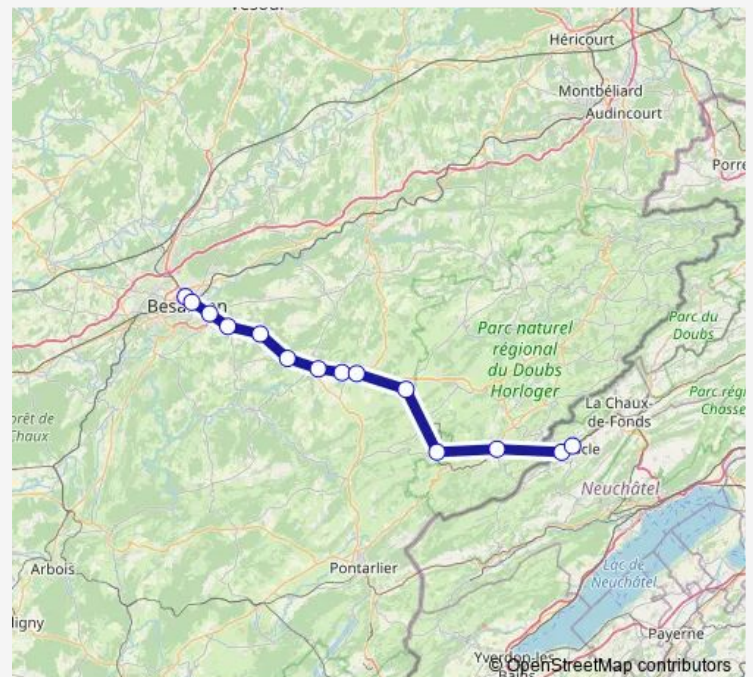

Saône

Mamirolle

L'Hôpital-du-Grosbois

Le Valdahon

Avoudrey

Morteau

Route schedule

Besançon Viotte — Morteau

Monday 20:47

Tuesday 20:47

Wednesday 20:47

Thursday 20:47

Friday —

Saturday —

Sunday —

Route info

Direction: Besançon Viotte

Stops: 8

Trip Duration: 1 hour 40 min

■ P29

Direction

Le Locle — Morteau

3 stops

[Open route schedule](#)

Direction

Besançon Viotte — Le Locle

14 stops

[Open route schedule](#)

Besançon Viotte

Besançon Mouillère

Morre

Saône