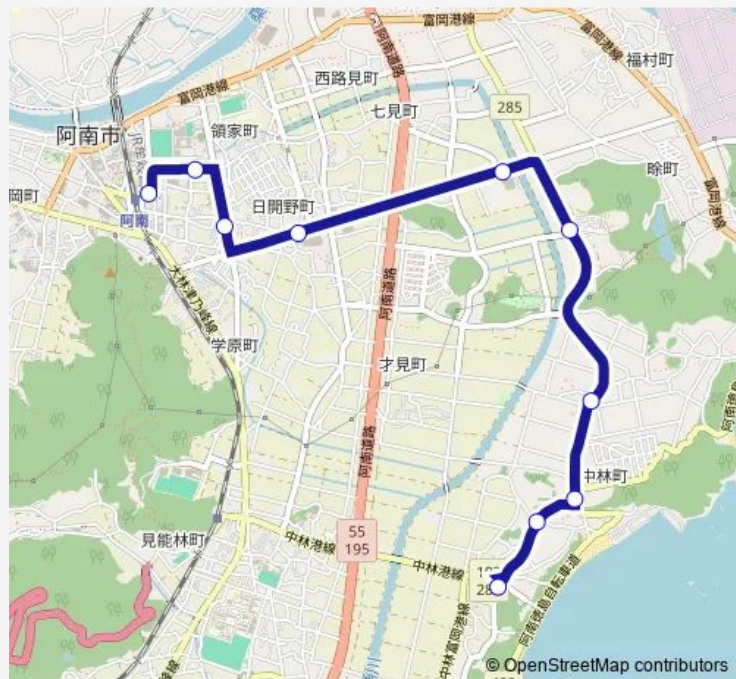

阿南自動車学校

サンアリーナ

才見

中居内

フジグラン阿南

阿南駅

### Route schedule

北ノ脇 — 阿南駅

Monday 10:54

Tuesday 10:54

Wednesday 10:54

Thursday 10:54

Friday 10:54

Saturday 10:54

### Route info

Direction: 北ノ脇

Stops: 10

Trip Duration: 0 hour 13 min

42 中林海岸線