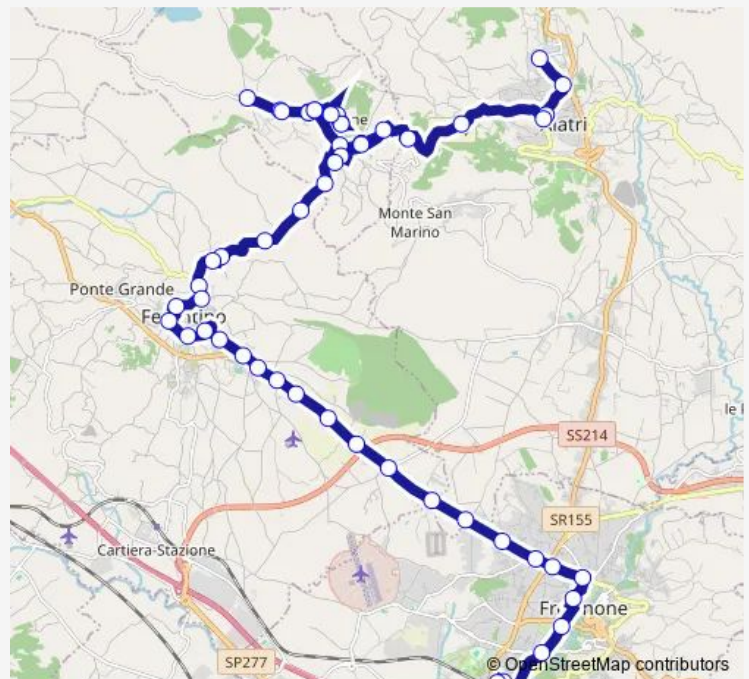

Alatri | Via Madonna Sanità Via De Gasperi # f4859

Alatri | Via De Gasperi Via Madonna Sanità # f4869

Alatri | Via Ferentino Via Santa Caterina # f5062

Alatri | Via Ferentino Via Monte S. Marino # f5108

Fumone | Via Alatri (Km 6) # f5109

Fumone | Via Canterno Via Croce # f5103

Fumone | Via Croce Via Canterno # f5093

Fumone | Via Croce Via Surrogara # f5094

Fumone | Via Croce Via Roma # f5095

Fumone | Piazza Porta Romana # f5096

Fumone | Via Croce Via Roma # f5097

Fumone | Via Croce Via Surrogara # f5098

Fumone | Via Croce Via Canterno # f5099

Fumone | Madonna delle Grazie # f5104

Route schedule

Alatri | Ospedale # f4857 — Frosinone | Piazza Pertini # f3486

Monday	13:40-14:40
Tuesday	13:40-14:40
Wednesday	13:40-14:40
Thursday	13:40-14:40
Friday	13:40-14:40
Saturday	14:20
Sunday	—

Route info

Direction: Alatri | Ospedale # f4857

Stops: 54

Trip Duration: 1 hour 5 min

Alatri - Frosinone # Fr753d

Fumone | Via Alatri Via Piè del Monte # f5105

Fumone | Via Alatri Via Piana # f5111

Fumone | Via Alatri Via Pantanelle # f5112