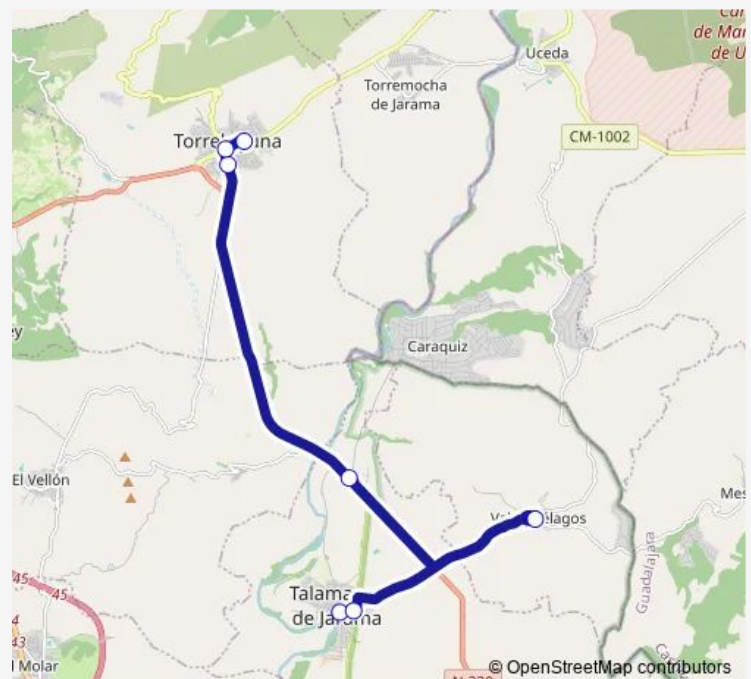

Thursday 04:15-09:15

Friday 04:15-09:15

Saturday 04:15-09:15

Sunday 04:15-09:15

**Route info**

Direction: C°soledad-Av.Madrid

Stops: 5

Trip Duration: 0 hour 0 min

197E — Torrelaguna-Valdepiélagos-Talamanca

## Direction

C°soledad-Av.Madrid — Valdepiélagos-Pza.Mayor

4 stops

[Open route schedule](#)

C°soledad-Av.Madrid

EL Espartal-Iglesia

Ctra.N320-Cruce Caraquiz

Valdepiélagos-Pza.Mayor

## Route info

Direction: C°soledad-Av.Madrid

Stops: 4

Trip Duration: 0 hour 26 min

**Direction**

Talamanca DE Jarama-Escuelas — C°soledad-Av.Madrid

7 stops

[Open route schedule](#)