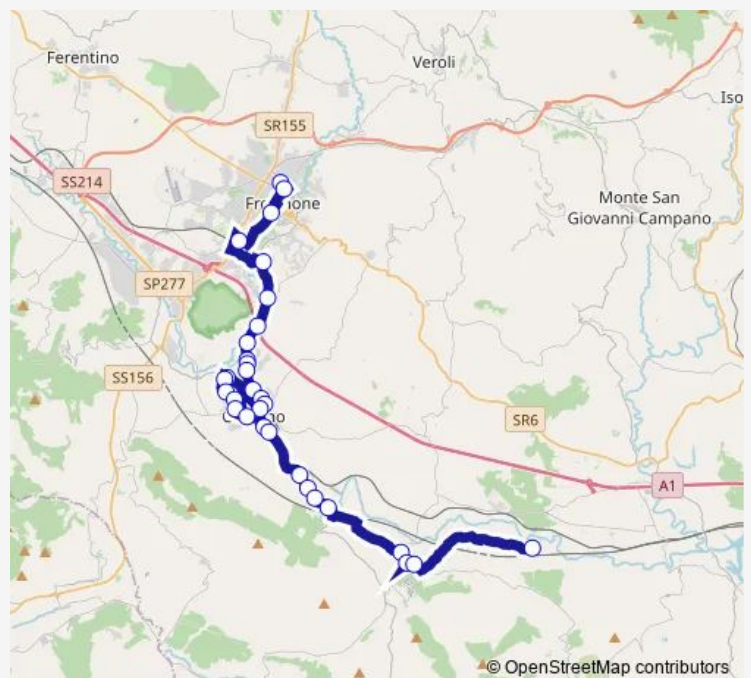

Ceccano | Via Peschieta Viale Fabrateria # f14668

Ceccano | Via Matteotti Via Pastore # f14669

Ceccano | Via Madonna della Pace # f3462

Route schedule

Frosinone | Via Tiburtina Via Lago Maggiore # f3479 — RIO Sacco # 5800

Monday 13:45

Tuesday 13:45

Wednesday 13:45

Thursday 13:45

Friday 13:45

Saturday —

Sunday —

Route info

Direction: Frosinone | Via Tiburtina Via Lago Maggiore # f3479

Stops: 31

Trip Duration: 0 hour 55 min

Ceccano | Via Gaeta (Istituti) # f5425

Ceccano | Via Gaeta Via Madonna Grazie # f5473

Ceccano | I Masi # f5428