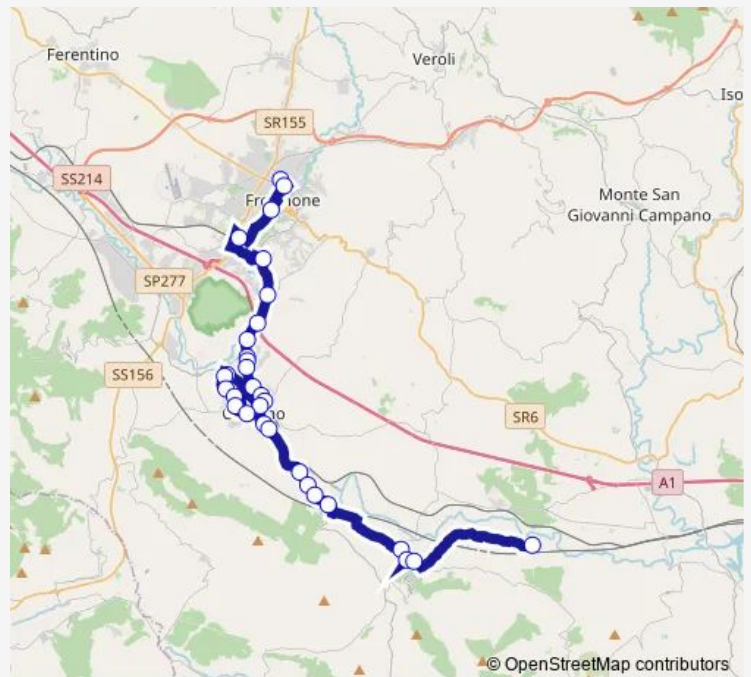

Ceccano | Stazione FS # f3494

Ceccano | Ospedale # f3495

Ceccano | Piazza Berardi # f3496

Ceccano | Via Anime Sante Viale Fabrateria # f15074

Ceccano | Viale Fabrateria Via Anime Sante # f14666

Ceccano | Viale Fabrateria (Liceo) # f14667

Ceccano | Via Peschieta Viale Fabrateria # f14668

Ceccano | Via Matteotti Via Pastore # f14669

Ceccano | Via Madonna della Pace # f3462

Route schedule

Frosinone | Via Tiburtina Via Lago Maggiore # f3479 — RIO Sacco # 5800

Monday	13:45
Tuesday	13:45
Wednesday	13:45
Thursday	13:45
Friday	13:45
Saturday	—
Sunday	—

Route info

Direction: Frosinone | Via Tiburtina Via Lago Maggiore # f3479

Stops: 31

Trip Duration: 0 hour 55 min

Frosinone - Castro dei Volsci (Comune) # Mp640d