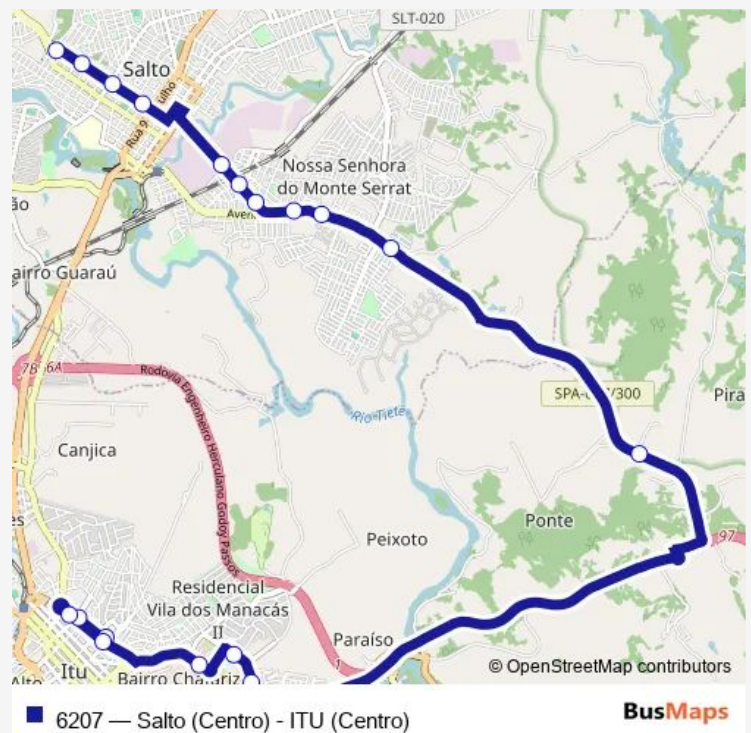

Rua Barao do Rio Branco 606 - Centro Salto - SP 13320-010 Brasil

Route schedule

Terminal Rodoviario da Estancia Turistica de Itu — Terminal Rodoviario Estancia Turistica de Salto

Monday 06:00-22:10

Tuesday 06:00-22:10

Wednesday 06:00-22:10

Thursday 06:00-22:10

Friday 06:00-22:10

Saturday 07:40-22:10

Sunday 07:40-17:10

Route info

Direction: Terminal Rodoviario da Estancia Turistica de Itu

Stops: 18

Trip Duration: 0 hour 45 min

6207 — Salto (Centro) - ITU (Centro)

Rua Barao do Rio Branco 1024 - Centro Salto - SP
13320-280 Brasil

Rua Barao do Rio Branco 1470 - Vila Teixeira Salto - SP
13320-271 Brasil