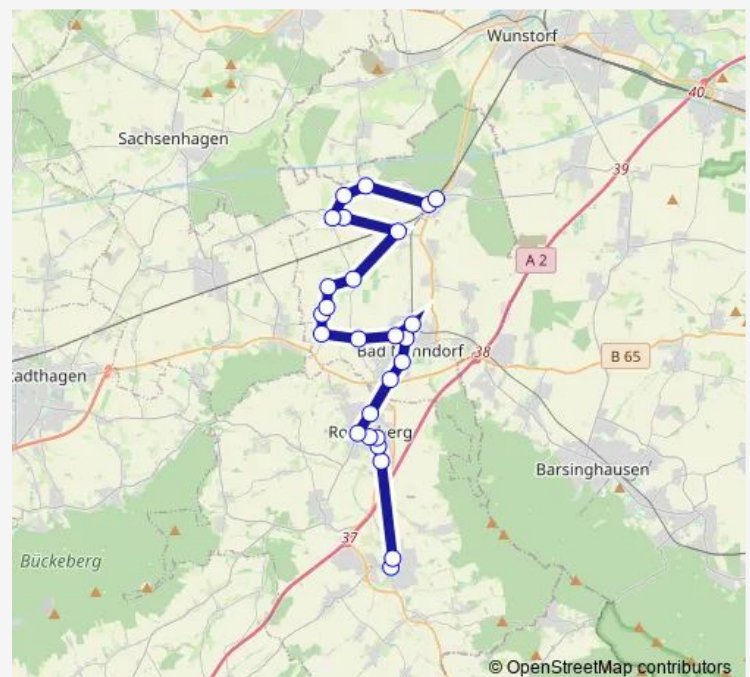

Rodenberg Grover Masch

Rodenberg Stockholm

Apelern Abzw. Soldorf

Apelern Marktplatz

Lauenau Abzweigung Feggendorf

Lauenau Zob

Route schedule

Bad Nenndorf Bahnhofstraße — Lauenau Zob

Monday —

Tuesday —

Wednesday —

Thursday —

Friday 10:38

Saturday —

Sunday —

Route info

Direction: Bad Nenndorf Bahnhofstraße

Stops: 10

Trip Duration: 0 hour 19 min

Direction

Haste — Lauenau Zob

23 stops

[Open route schedule](#)

Haste

Haste (Han), Abzweig Schulstr.

Wilhelmsdorf

Nordbruch

Rehren Mitte

Rehren Rehrwiehe

Hohnhorst

Ohndorf Konsum

Ohndorf Bradtmühle