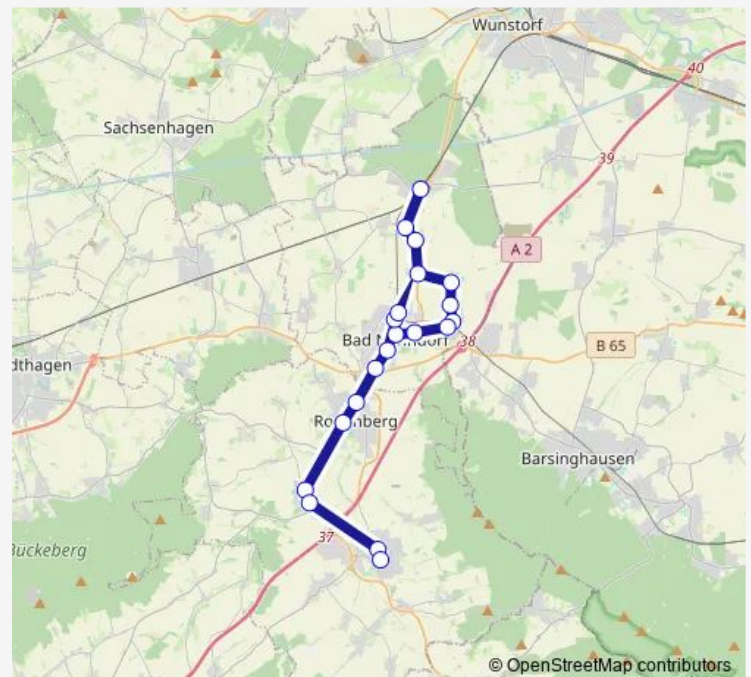

Rodenberg Grover Masch

Rodenberg Stockholm

Apelern Abzw. Soldorf

Apelern Marktplatz

Lauenau Abzweigung Feggendorf

Lauenau Zob

Route schedule

Bad Nenndorf Bahnhofstraße — Lauenau Zob

Monday —

Tuesday —

Wednesday —

Thursday —

Friday 10:38

Saturday —

Sunday —

Route info

Direction: Bad Nenndorf Bahnhofstraße

Stops: 10

Trip Duration: 0 hour 19 min

Direction

Haste — Bad Nenndorf Thermalbad/Kurhau

15 stops

[Open route schedule](#)

Haste