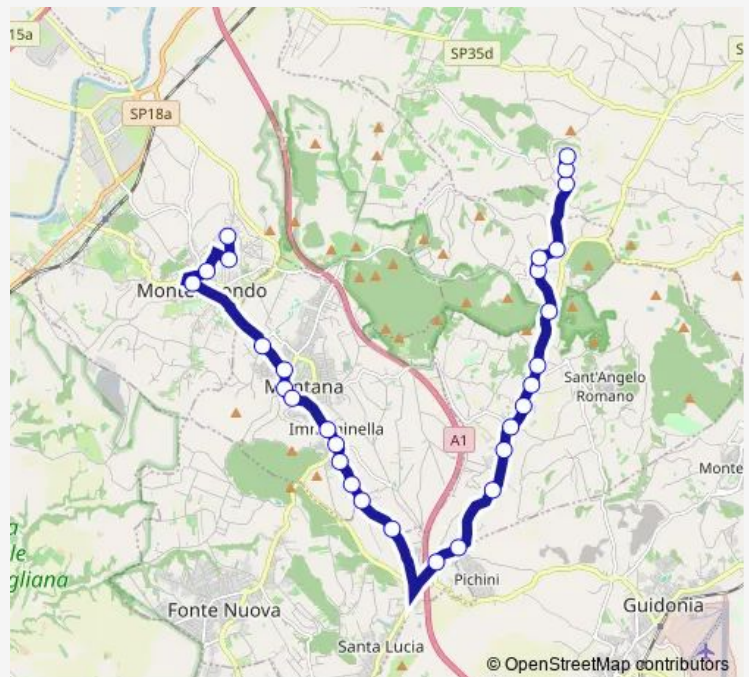

Mentana | Via Molette Via Monte Soldato # f13943

Mentana | Via Molette Via Ulivi # f13944

Sant'Angelo | Ponte delle Tavole # f13980

Sant'Angelo | Pichini # f13981

Sant'Angelo | Via Palombarese Via Genzana # f13982

Sant'Angelo | Via Palombarese Via Da Vinci # f13983

Sant'Angelo | Via Palombarese Via Fonte Lettiga # f13984

Sant'Angelo | Osteria Nuova # f13985

Route schedule

Monterotondo | Via Unione (Stadio) | Liceo Scientifico G.Peano # f13923 — Palombara | Cretone # f14012

Monday	—
Tuesday	—
Wednesday	—
Thursday	—
Friday	—
Saturday	06:45
Sunday	—

Route info

Direction: Monterotondo | Via Unione (Stadio) | Liceo Scientifico G.Peano # f13923

Stops: 29

Trip Duration: 0 hour 35 min