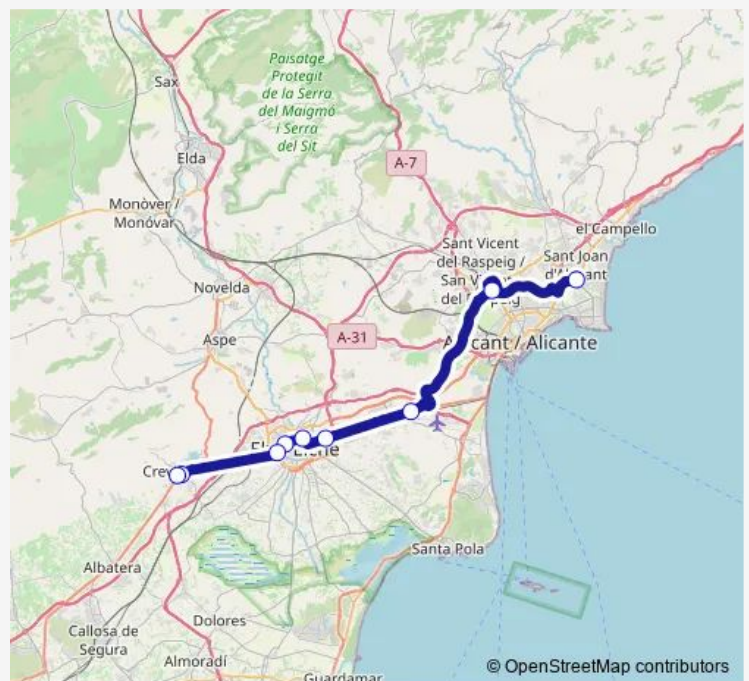

Av. Illice, 45 - Torrellano

Av. Alacant, 103 (Nou Altavix)

Av. Alcalde Vte. Quiles (front Estació Autobusos Elx)

Av. Llibertat, 72 (Estació Elx-Carrús)

Av. Llibertat, 152 (Cementeri)

C. San Vte. Ferrer, 43

Saturday —

Sunday —

**Route info**

Direction: UMH Sant Joan

Stops: 9

Trip Duration: 1 hour 10 min

## Direction

C. San Vte. Ferrer, 5 - C. Virgen del Pilar — UMH Sant Joan

12 stops

[Open route schedule](#)

C. San Vte. Ferrer, 5 - C. Virgen del Pilar

Passeig d Elx, 2

Av. Llibertat, 139 (front cementeri)

Av. Llibertat, 45 (Estació Elx-Carrús)