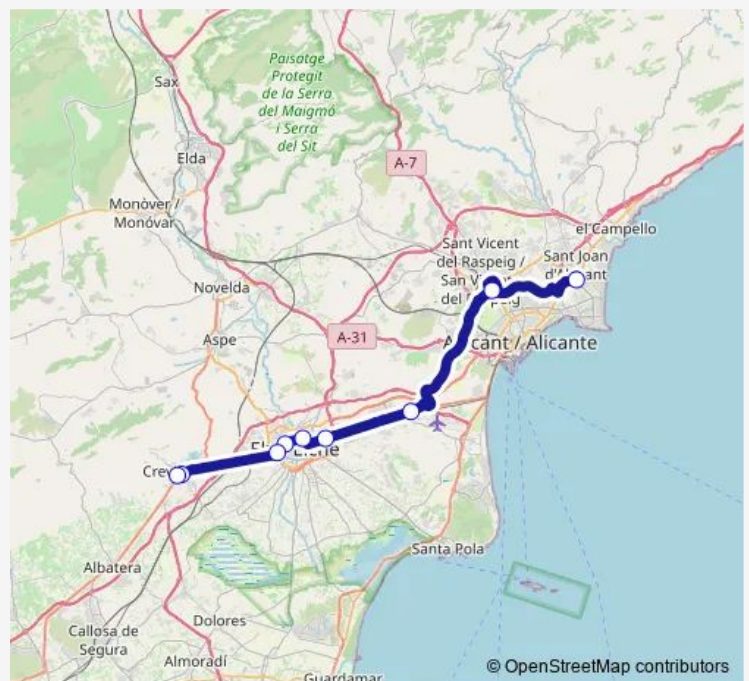

Av. Alcalde Vte. Quiles (front Estació Autobusos Elx)

Av. Llibertat, 72 (Estació Elx-Carrús)

Av. Llibertat, 152 (Cementeri)

C. San Vte. Ferrer, 43

C. San Vte. Ferrer, 5 - C. Virgen del Pilar

### Route info

Direction: UMH Sant Joan

Stops: 9

Trip Duration: 1 hour 10 min