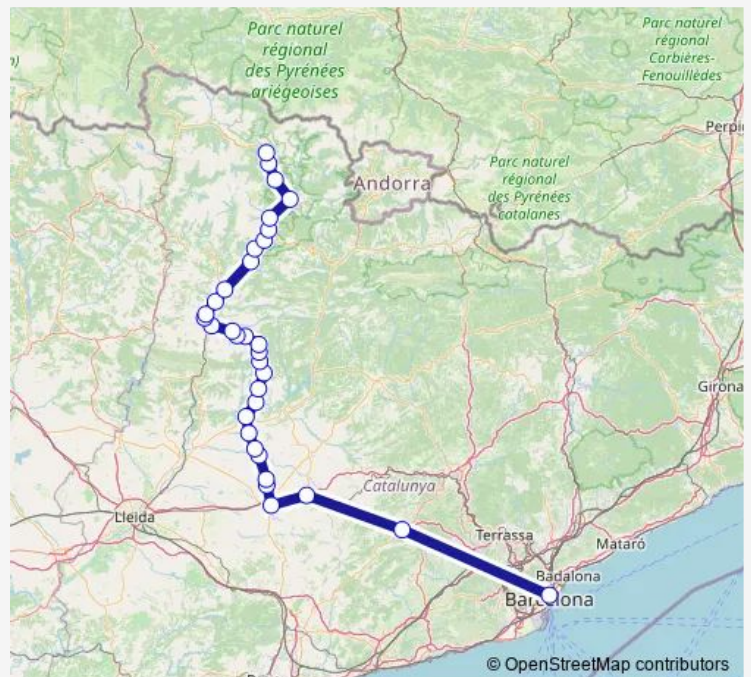

# Bus L0092 Barcelona - eth Pònt de Rei

[Go to website](#)**Direction**

Tàrrega (estació d'autobusos) — Sta. Maria de Montmagastrell (av. Catalunya, 1)

7 stops

[Open route schedule](#)

Tàrrega (estació d'autobusos)

El Talladell

Riudovelles (L310, pk 8,1) (A)

La Figuerosa (L310, pk 5,2) (D)

Altet (pl. Església)

Claravalls (ctra. C-14, pk 79,3) (A)

Sta. Maria de Montmagastrell (av. Catalunya, 1)

**Route schedule**

Tàrrega (estació d'autobusos) — Sta. Maria de Montmagastrell (av. Catalunya, 1)

Monday	13:30
Tuesday	—
Wednesday	—
Thursday	—
Friday	13:30
Saturday	—
Sunday	—

**Route info**

Direction: Tàrrega (estació d'autobusos)

Stops: 7

Trip Duration: 0 hour 30 min

## Direction

Esterrí d'Àneu (c. Major, 68) — Barcelona Nord (estació d'autobusos)

33 stops

[Open route schedule](#)

Esterrí d'Àneu (c. Major, 68)

La Guingueta (ctra. C-13, pk 156,2) (D)

Escaló (ctra. C-13, pk 150,6) (D)