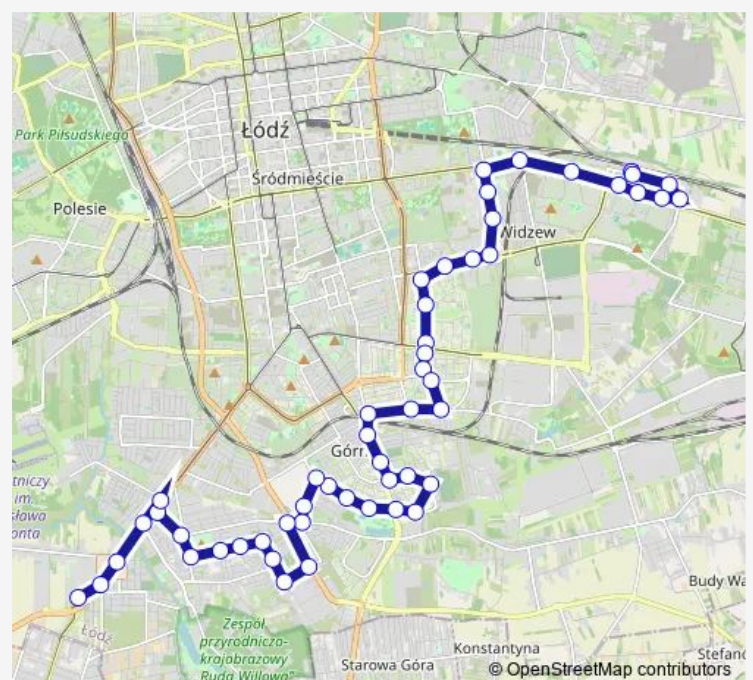

Obywatelska - Jana Pawła II (0653)

Obywatelska - Nowe Sady (0654)

Nowe Sady - Elektronowa NŻ (0621)

Nowe Sady - zajezdnia Nowe Sady (9012)

Route schedule

Chocianowice Ikea (2015) — Nowe Sady - zajezdnia Nowe Sady (9012)

Monday 19:10-22:32

Tuesday 19:10-22:32

Wednesday 19:10-22:32

Thursday 19:10-22:32

Friday 19:10-22:32

Saturday 22:51

Sunday 22:51

Route info

Direction: Chocianowice Ikea (2015)

Stops: 13

Trip Duration: 0 hour 17 min

75A

BusMaps

Direction

undefined — undefined

0 stops

Stops: 0

Trip Duration: – min

Direction

Nowe Sady - zajezdnia Nowe Sady (9012) — Dw. Łódź Widzew (0358)

34 stops

[Open route schedule](#)

Nowe Sady - zajezdnia Nowe Sady (9012)

Nowe Sady - Elektronowa NŻ (2326)