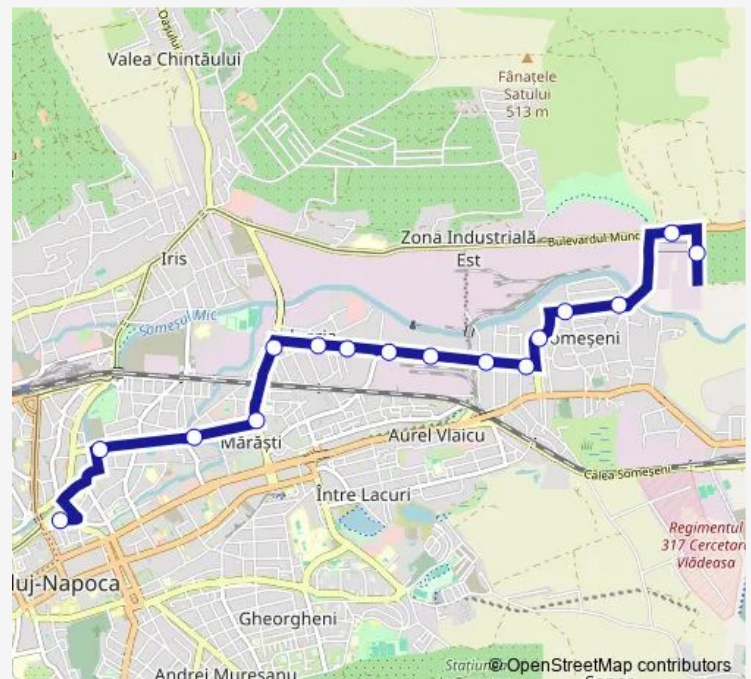

Direction

P-a M. Viteazul Vest — Emerson Sosire

16 stops

[Open route schedule](#)

P-a M. Viteazul Vest

P-a Abator

Parcul Farmec

Mareal Al. Averescu

Bobâlnei Est

Teilor

Câmpina Sud

Plevnei Sud

Cet

Timiului

Branului Sud

Înfrăirii Sud

Pintea Viteazul Sud

Barc I

Depou Tram Sud

Emerson Sosire

Route schedule

P-a M. Viteazul Vest — Emerson Sosire

Monday	05:22-21:45
Tuesday	05:22-21:45
Wednesday	05:22-21:45
Thursday	05:22-21:45
Friday	05:22-21:45
Saturday	06:00-14:14
Sunday	—

Route info

Direction: P-a M. Viteazul Vest

Stops: 16

Trip Duration: 0 hour 32 min

Direction

Emerson — P-a M. Viteazul Vest

17 stops

[Open route schedule](#)