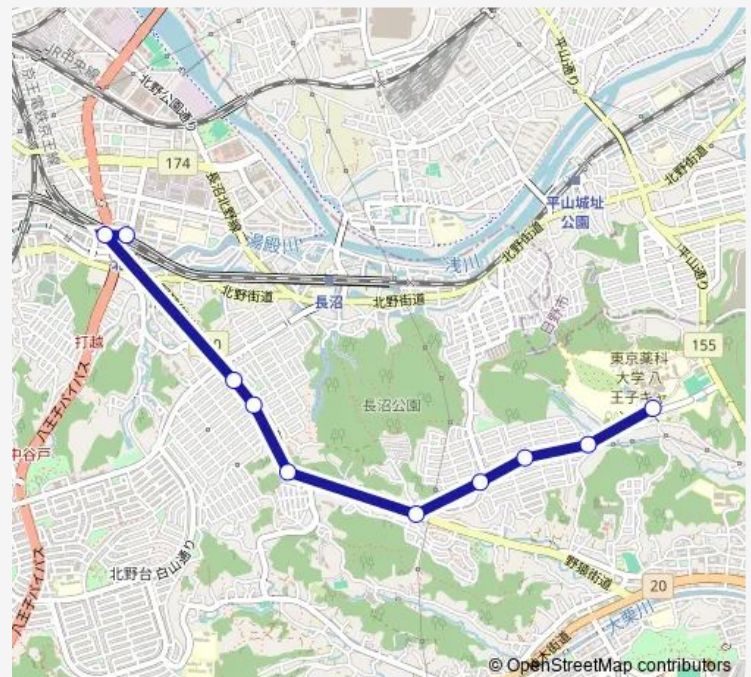

Direction

東京薬科大学 — 北野駅北口

10 stops

[Open route schedule](#)

東京薬科大学

夾竹桃公園

南陽台中央

南陽台商店街

南陽台

野猿峠

絹ヶ丘

絹ヶ丘二丁目

北野駅南口

北野駅北口

Route schedule

東京薬科大学 — 北野駅北口

Monday 08:06-16:26

Tuesday 09:22-16:26

Wednesday 08:06-16:26

Thursday 08:06-16:26

Friday 09:22-16:26

Saturday 08:06-16:14

Sunday 08:06-16:14

Route info

Direction: 東京薬科大学

Stops: 10

Trip Duration: 0 hour 18 min

Direction

北野駅北口 — 東京薬科大学

9 stops

[Open route schedule](#)

北野駅北口