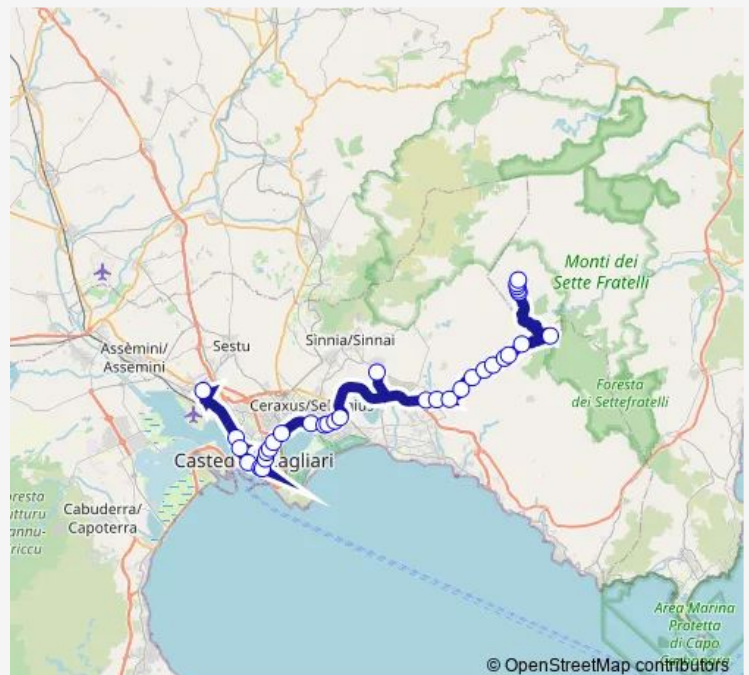

Saturday 06:45

Sunday —

Route info

Direction: Burcei

Stops: 30

Trip Duration: 1 hour 35 min

Cagliari Viale Marconi-Mercalli

Cagliari Viale Marconi-Scuole Medie

Cagliari VIA SAN Benedetto-Poste

Cagliari Buon Pastore

Cagliari Piazza Repubblica-Libreria

Cagliari Viale Bonaria Rai

Cagliari Viale Bonaria-B.D.S.

Cagliari Autostazione Arst

Elmas Ist. Agrario Duca Degli Abruzzi-Cortile