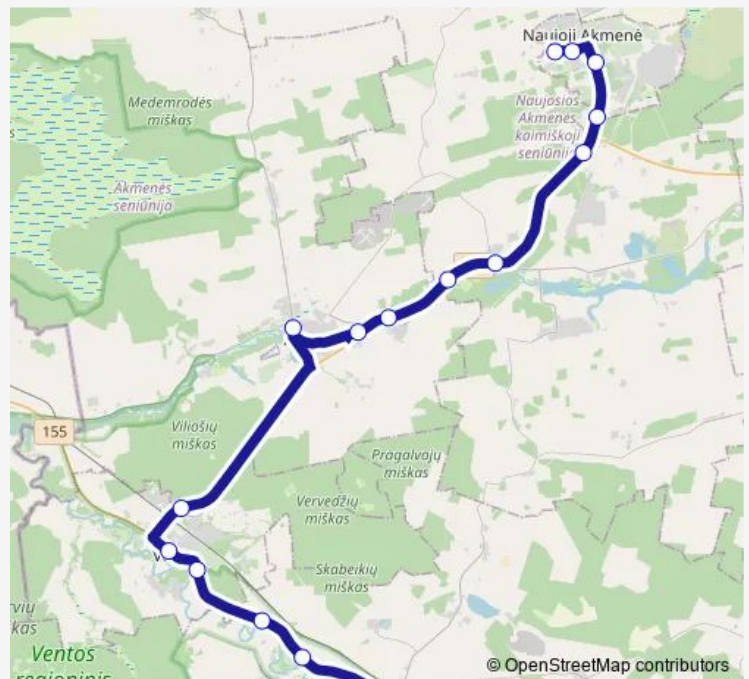

Naujosios Akmenės autobusų stotis

Aerouostas

Pašakarniai

Alkiškiai

Smiltynė

Dabikinė

III km.

Akmenė

SMK

Venta

Vaikų pensionas

Vienrankiai

Šiliškės

Papilė

Route schedule

Ramučių mikr. — Papilė

Monday	06:00-19:30
Tuesday	06:00-19:30
Wednesday	06:00-19:30
Thursday	06:00-19:30
Friday	06:00-19:30
Saturday	—
Sunday	—

Route info

Direction: Ramučių mikr.

Stops: 16

Trip Duration: 0 hour 50 min

■ A78 — Naujoji Akmenė - Venta - Papilė

Monday 07:40-18:10

Tuesday 07:40-18:10

Wednesday 07:40-18:10

Thursday 07:40-18:10

Friday 07:40-18:10

Saturday —

Sunday —

Route info