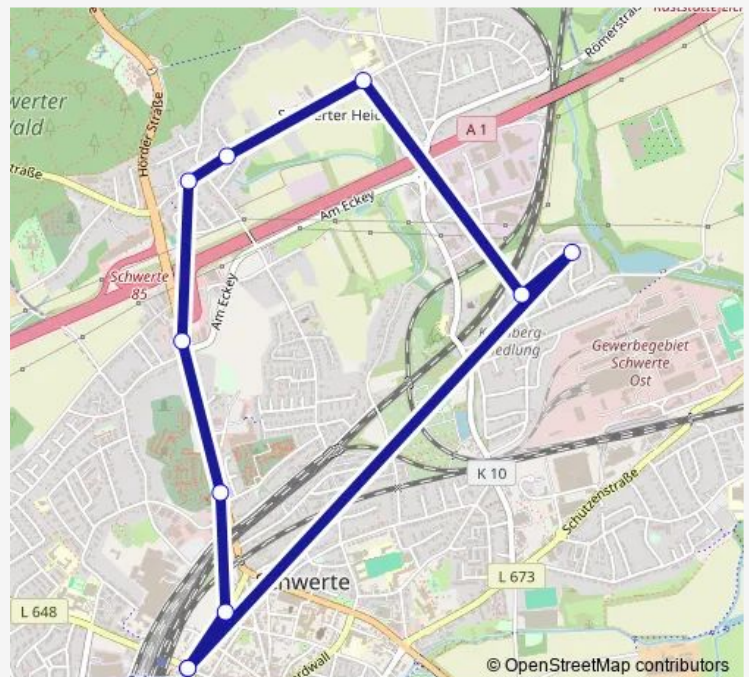

### Direction

Schwerte, Bahnhof Bstg E — Schwerte, Bahnhof Bstg E

10 stops

[Open route schedule](#)

Schwerte, Bahnhof Bstg E

Schwerte, Gehrenbachstr.

Schwerte, Im Hohlstück

Schwerte, Heideschule

Schwerte, Theilskamp

Schwerte, Alter Dortmunder Weg

Schwerte, Talweg

Schwerte, Ostendamm

Schwerte, Hastingsallee

Schwerte, Bahnhof Bstg E

### Route schedule

Schwerte, Bahnhof Bstg E — Schwerte, Bahnhof Bstg E

Monday 10:53-18:53

Tuesday 10:53-18:53

Wednesday 10:53-18:53

Thursday 10:53-18:53

Friday 10:53-18:53

Saturday —

### Route info

Direction: Schwerte, Bahnhof Bstg E

Stops: 10

Trip Duration: 0 hour 24 min

T37

T37 Bus time schedules and route maps are available in an offline PDF at [busmaps.com](https://busmaps.com). Use the [busmaps.com](https://busmaps.com) website to see live bus times, train schedule or subway schedule, and step-by-step directions for all public transit in Dortmund