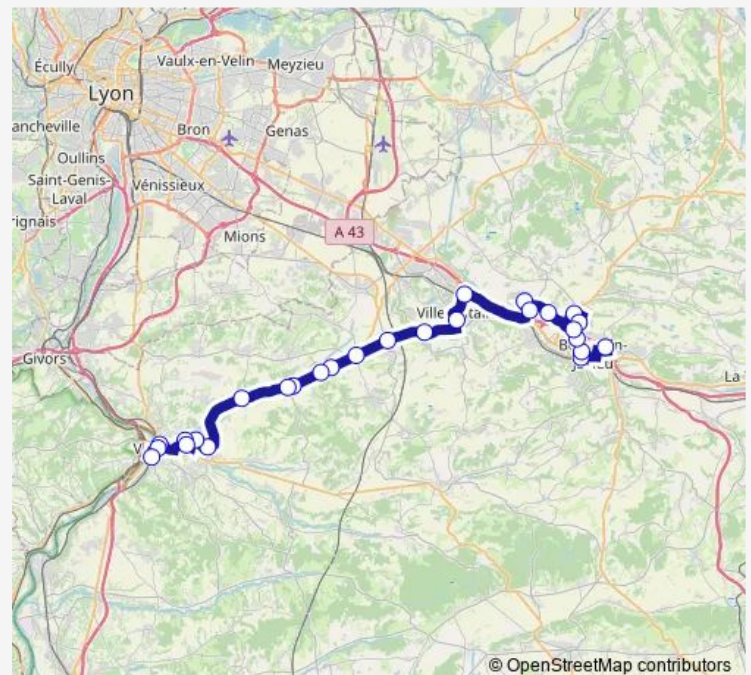

LA Garenne

LES Quatre Routes D36

Lafayette Rd36

LES Cabanes

LES Granges Blanches

Peage DE Oytier

LE Peage

Route DE Luzinay

### Route schedule

Lycee J-C. Aubry — Nouvelle Gare Routiere

Monday 06:15-18:00

Tuesday 06:15-18:00

Wednesday 06:15-18:00

Thursday 06:15-18:00

Friday 06:15-18:00

Saturday —

### Route info

Direction: Lycee J-C. Aubry

Stops: 27

Trip Duration: 1 hour 43 min

T37 — Bourgoin Jallieu-L'Isle D'Abeau-Vienne

BusMaps

Mairie

LA Vega